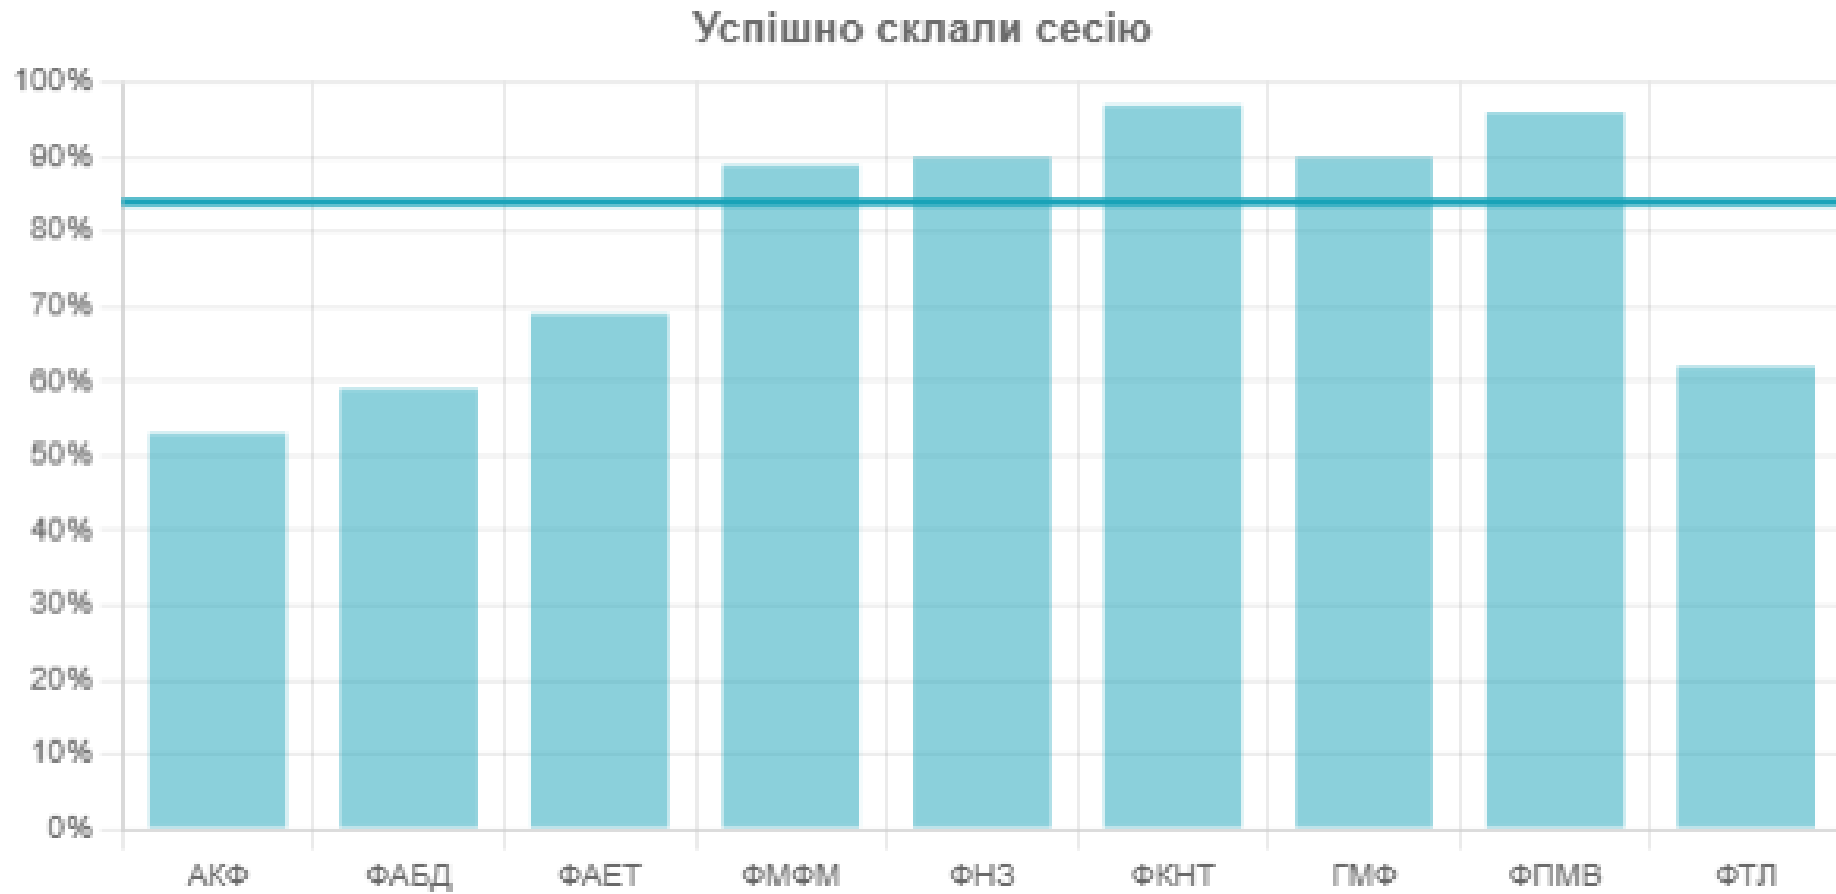

Показники абсолютної успішності студентів 1-4 курсів які мають заборгованість

Показники абсолютної успішності студентів 1-4 курсів які мають одну заборгованість

Мають одну академзаборгованість

Показники абсолютної успішності студентів 1-4 курсів які мають дві заборгованості

Мають дві академзаборгованості

Показники абсолютної успішності студентів 1-4 курсів які мають три і більше заборгованостей

Показники абсолютної успішності студентів 1 курсу магістратури за результатами зимового семестрового контролю (бюджет/контракт)

Показники абсолютної успішності студентів 1 курсу магістратури за результатами зимового семестрового контролю (бюджет)

Показники абсолютної успішності студентів 1 курсу магістратури за результатами зимового семестрового контролю (контракт)