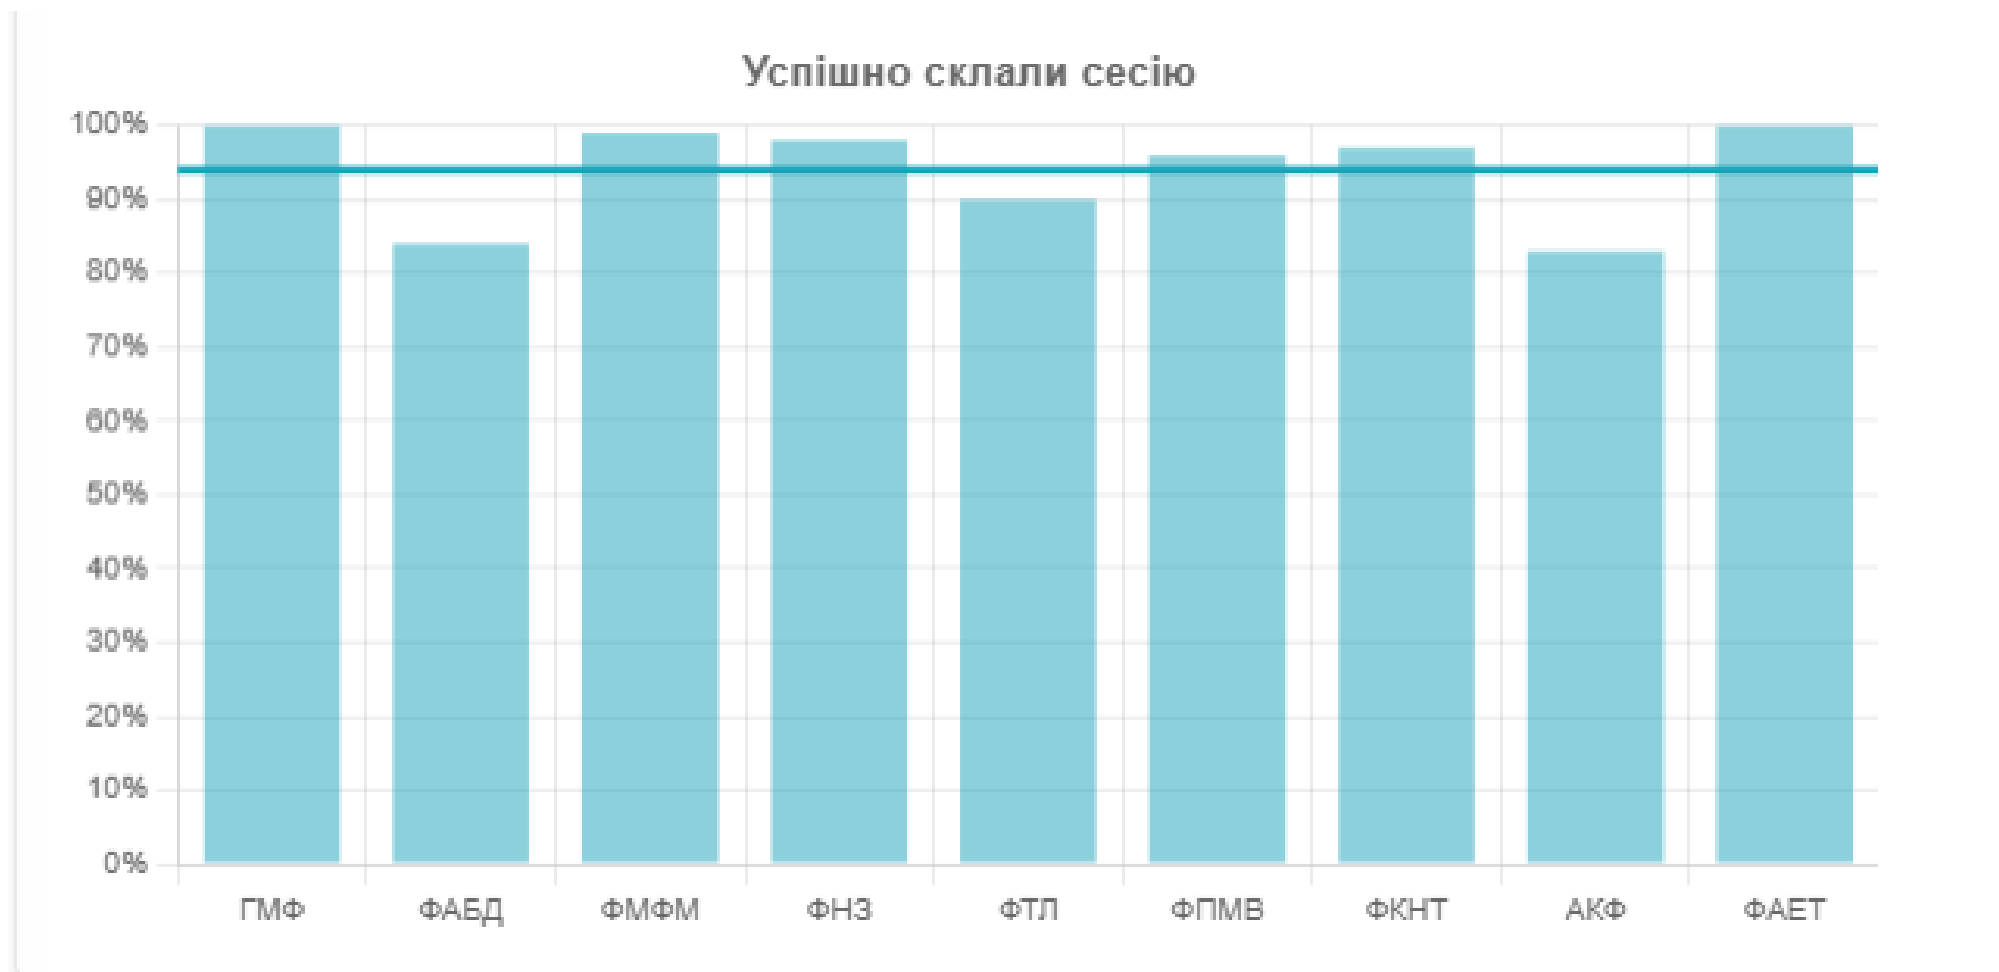

*Оцінювання
здобувачів вищої освіти
непарний семестр
2025-2026 навчальний рік
показники абсолютної успішності)*

Показники абсолютної успішності студентів 1-4 курсів за результатами зимового семестрового контролю (бюджет/контракт)

Показники абсолютної успішності студентів 1-4 курсів за результатами зимового семестрового контролю (бюджет)

Показники абсолютної успішності студентів 1-4 курсів за результатами зимового семестрового контролю (контракт)