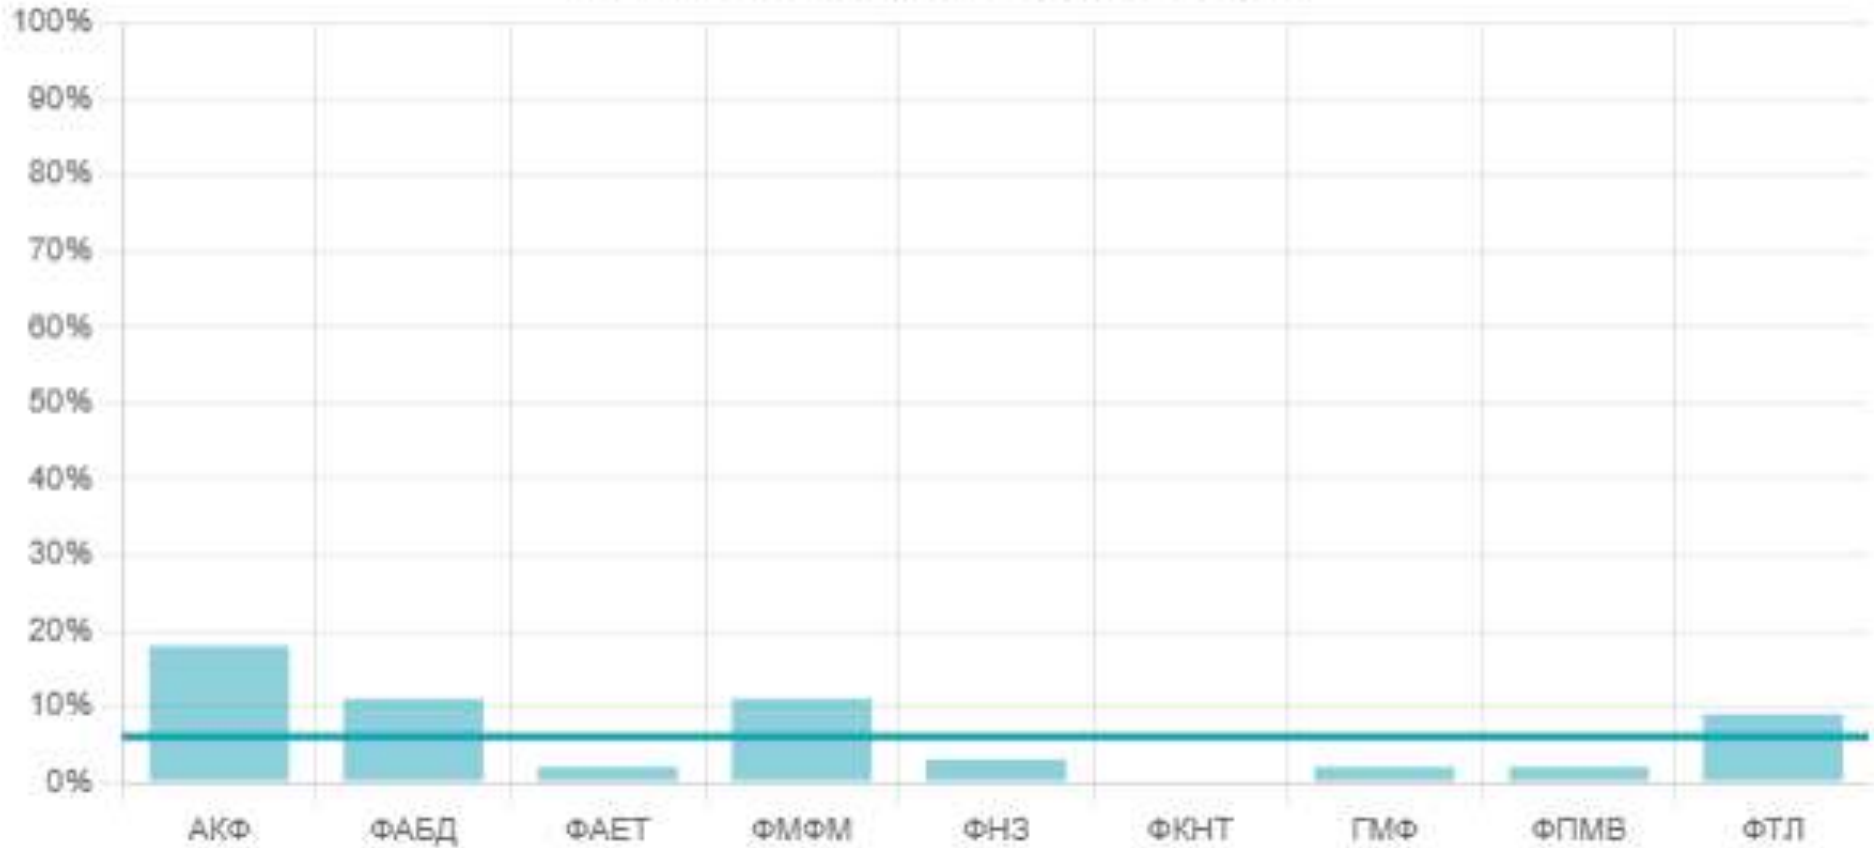

Показники абсолютної успішності студентів 1 курсу магістратури які мають одну заборгованість

Мають одну академзаборгованість