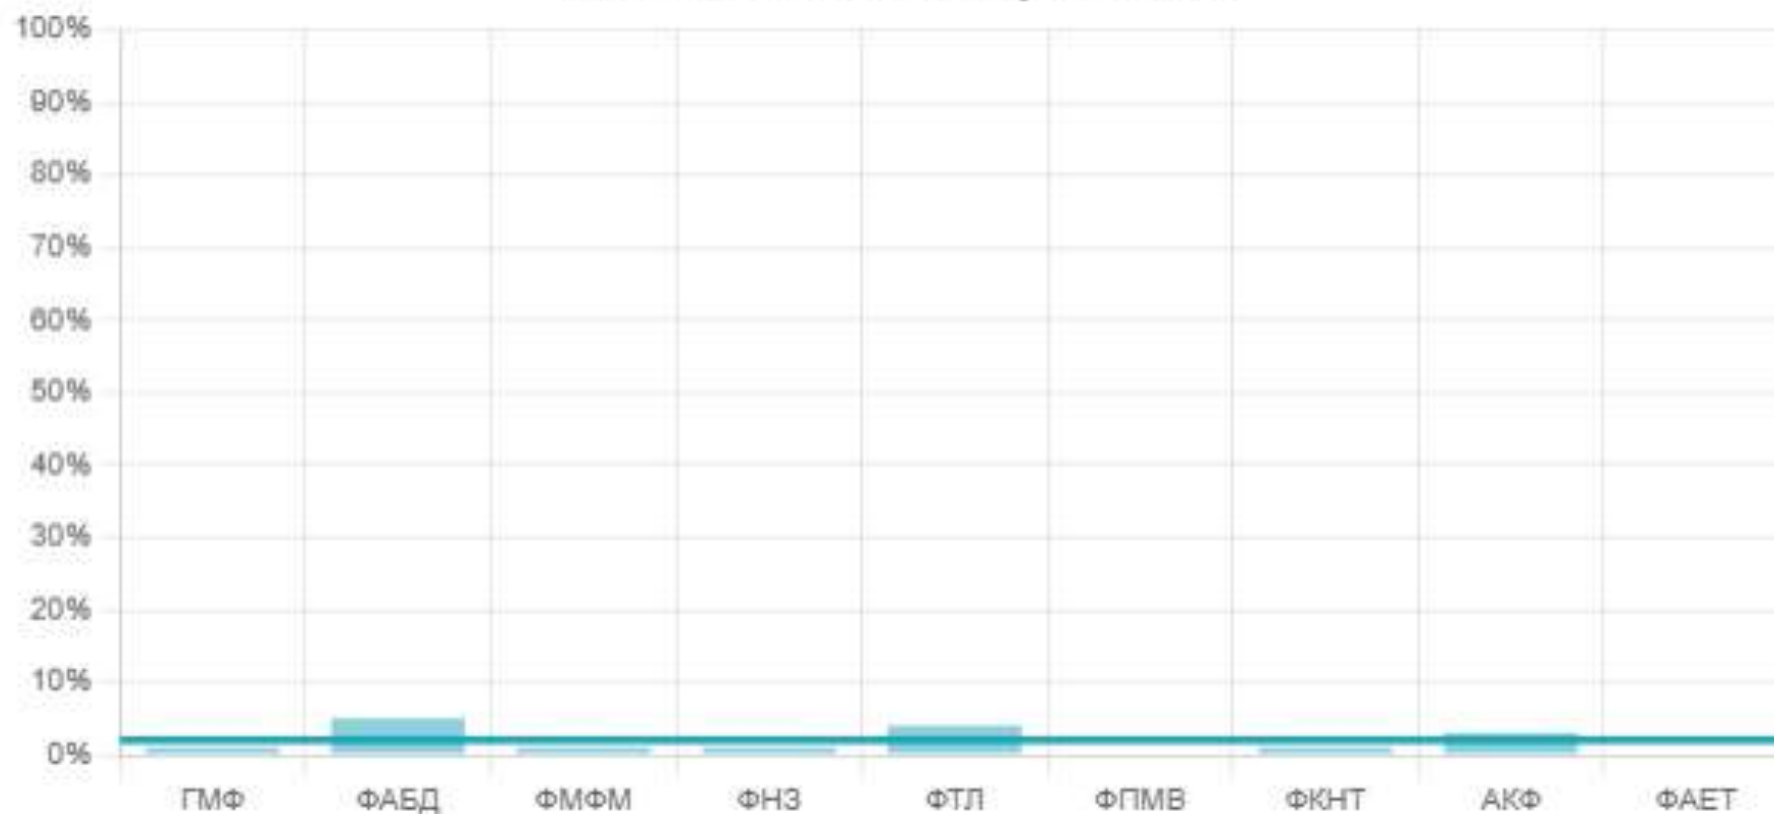

Показники абсолютної успішності студентів 1-4 курсів які мають дві заборгованості

Мають дві академзаборгованості