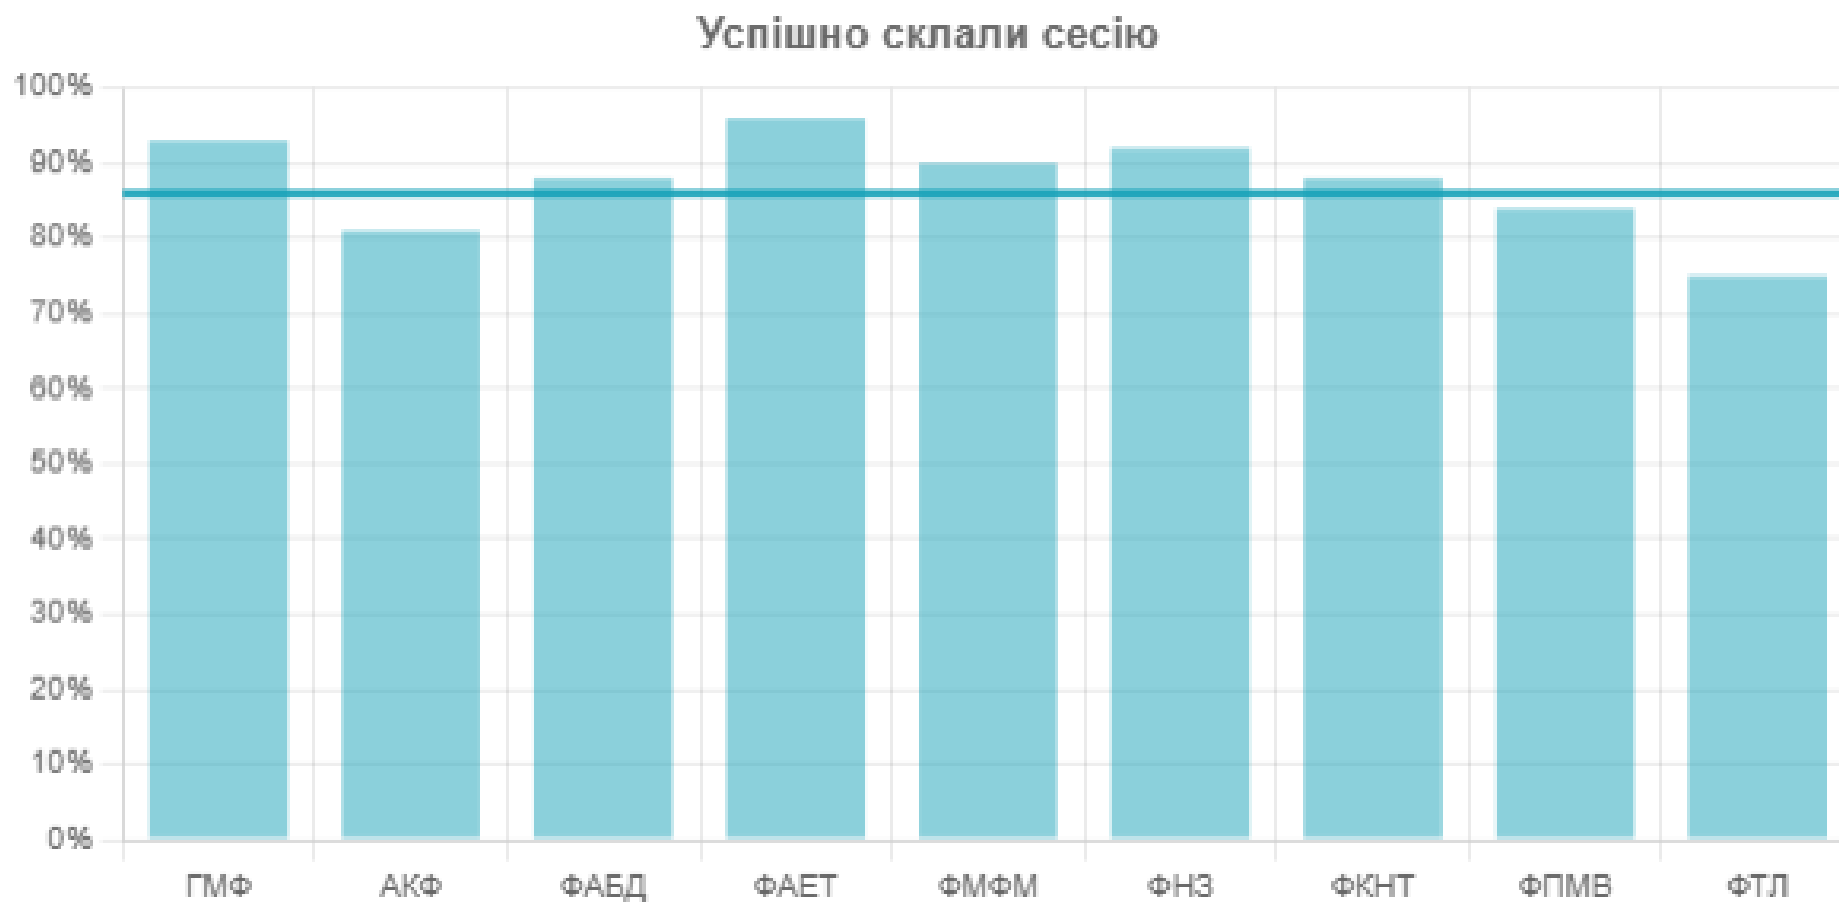

Показники абсолютної успішності студентів 1 курсу за результатами зимового семестрового контролю (бюджет/контракт)