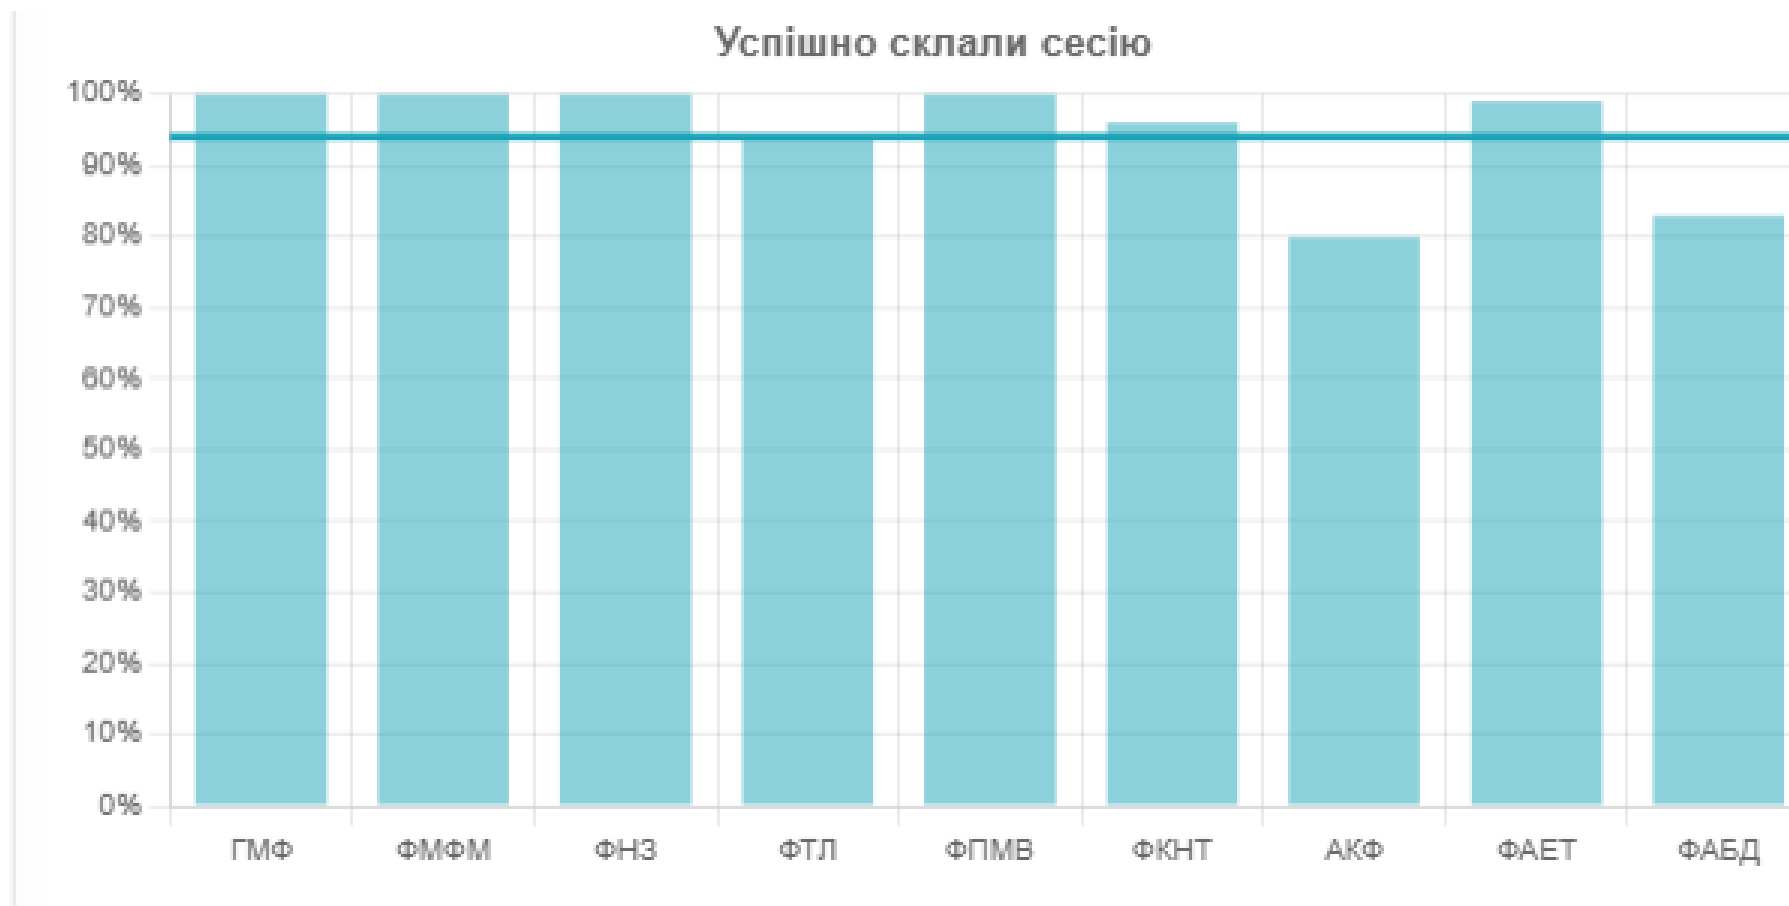

Показники абсолютної успішності студентів 2 курсу за результатами зимового семестрового контролю (бюджет)