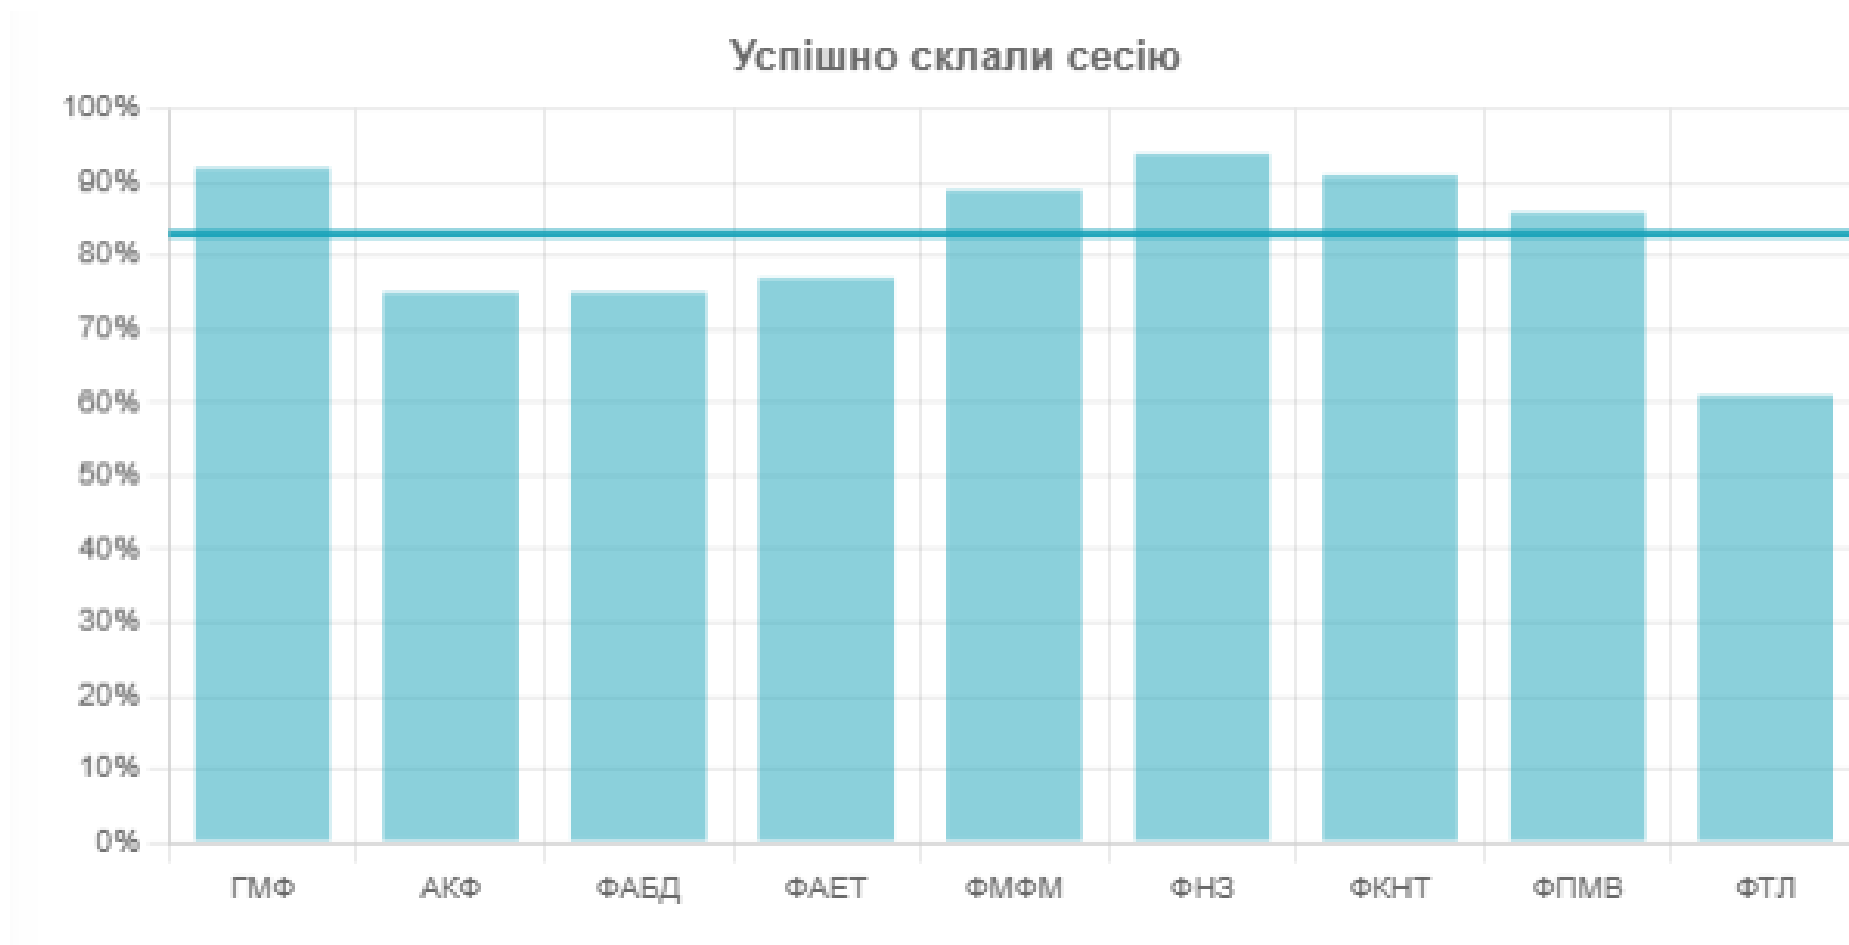

Показники абсолютної успішності студентів 1 курсу за результатами зимового семестрового контролю (контракт)