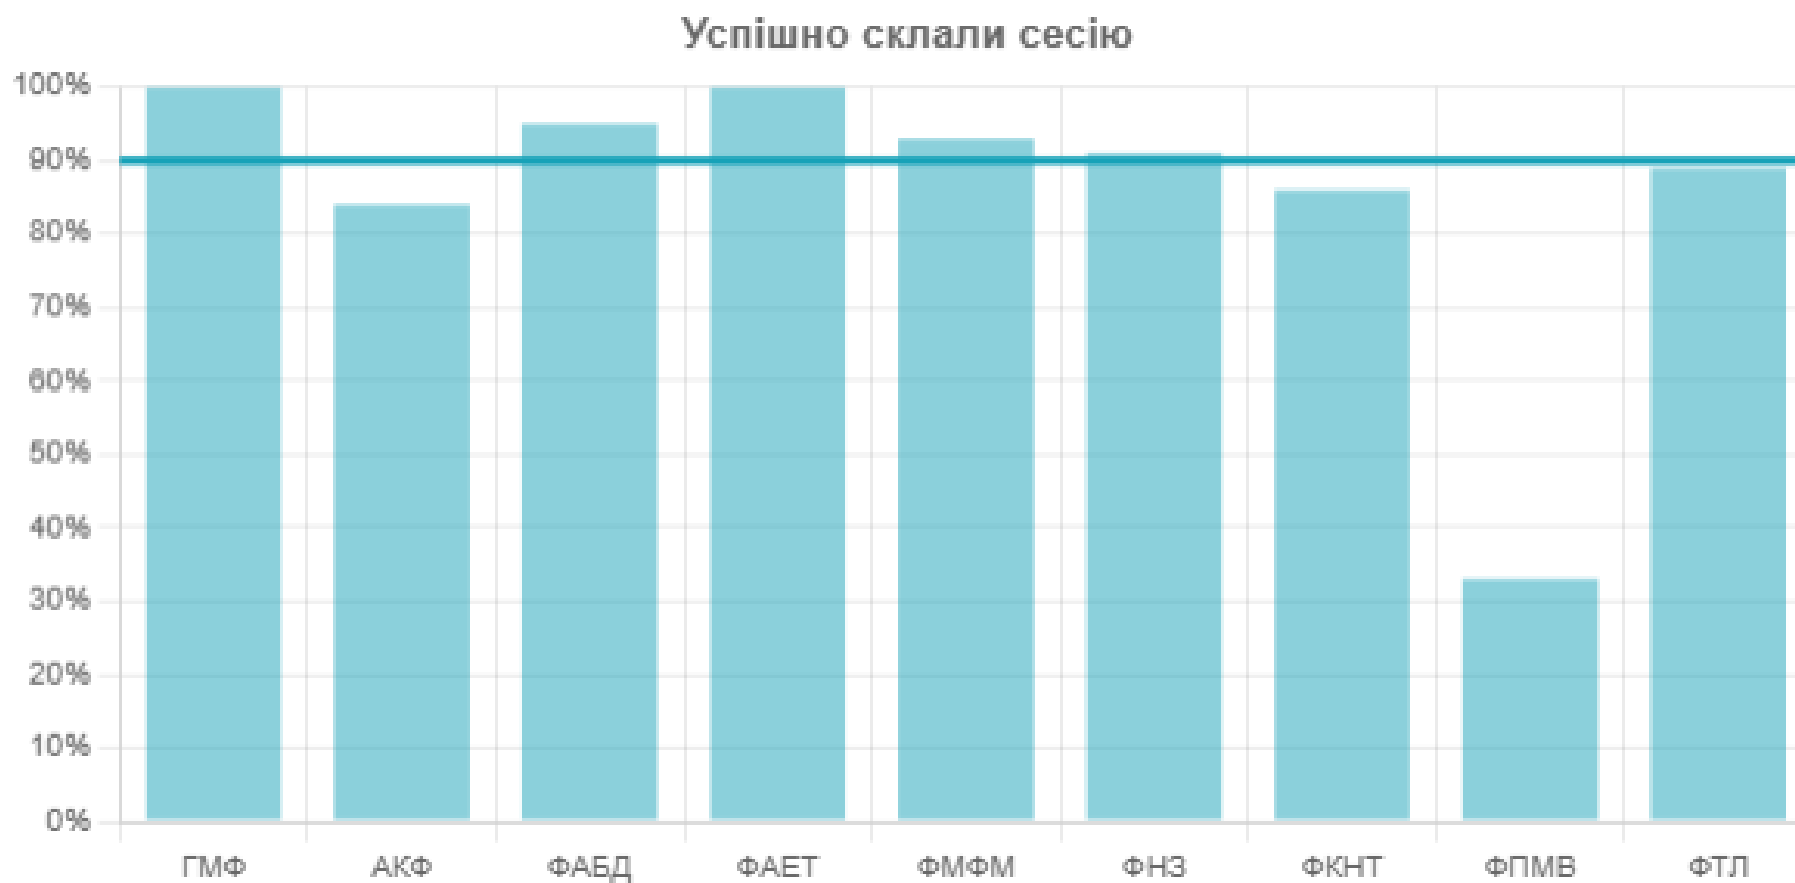

Показники абсолютної успішності студентів 1 курсу за результатами зимового семестрового контролю (бюджет)