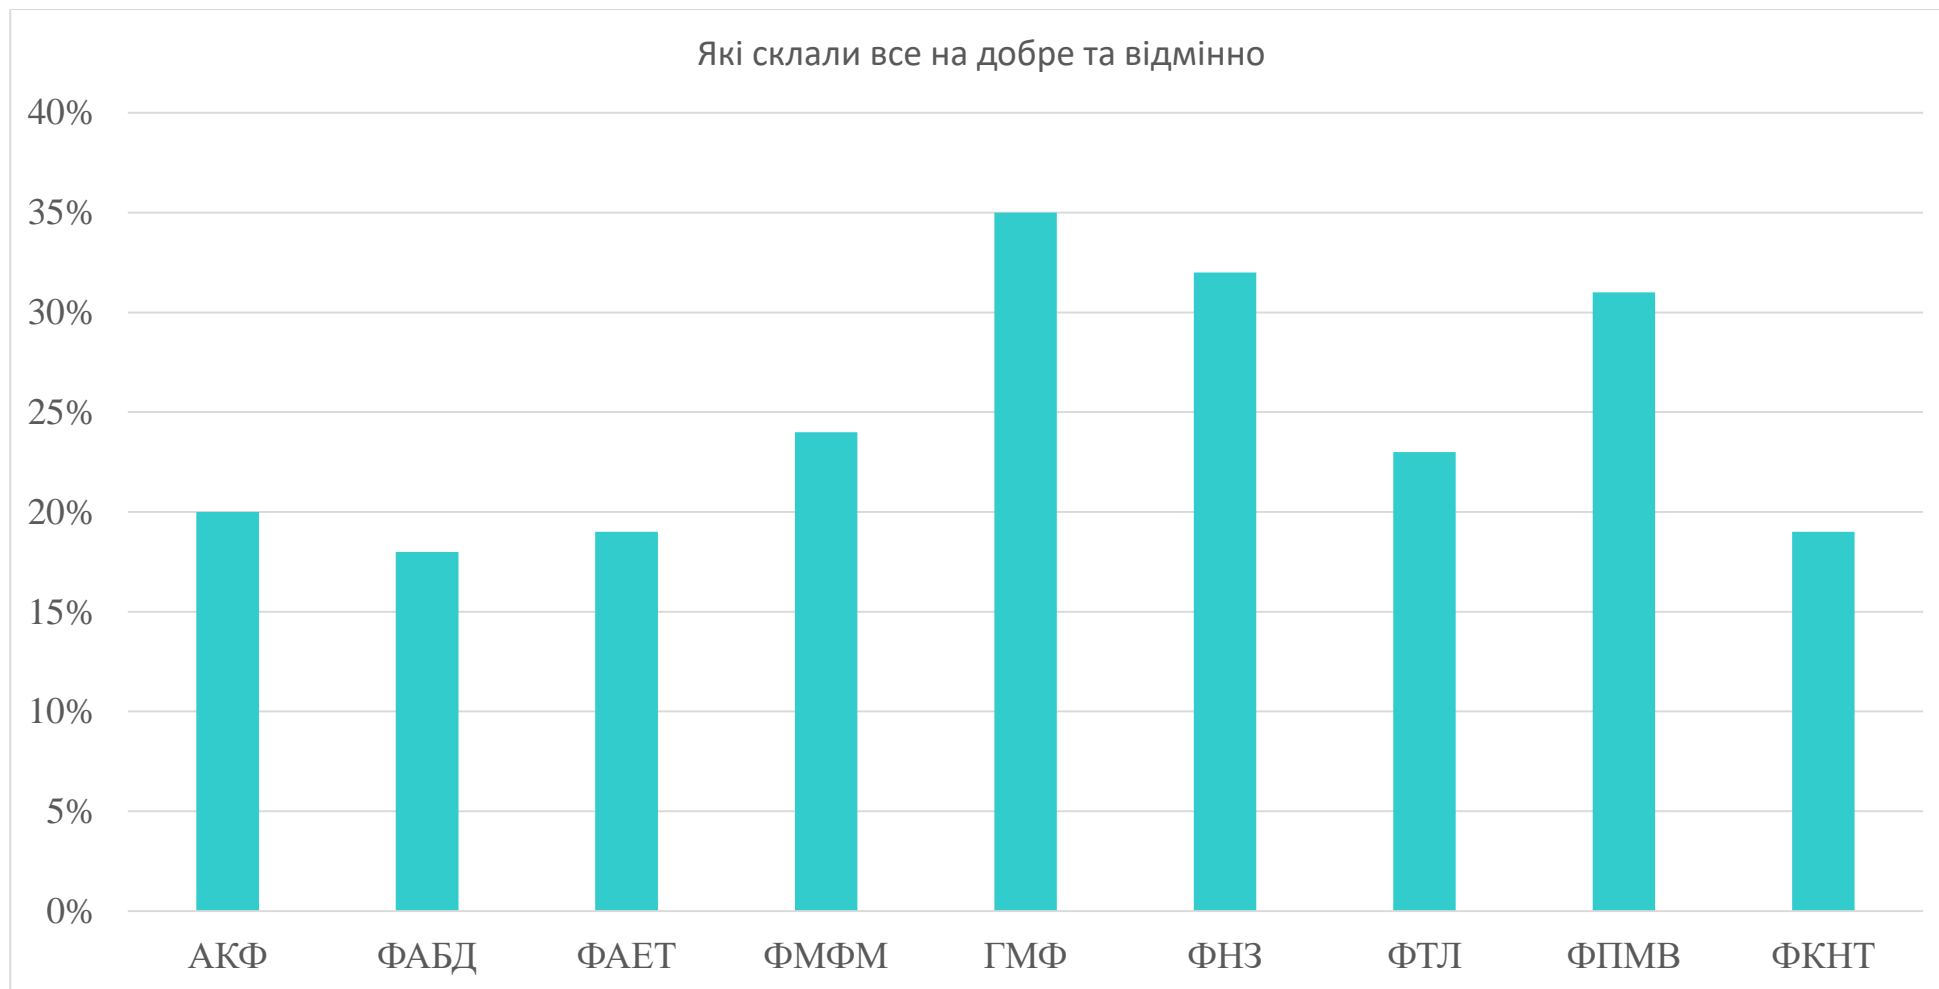

Показники абсолютної успішності студентів 1-4 курсів які склали все на добре та відмінно