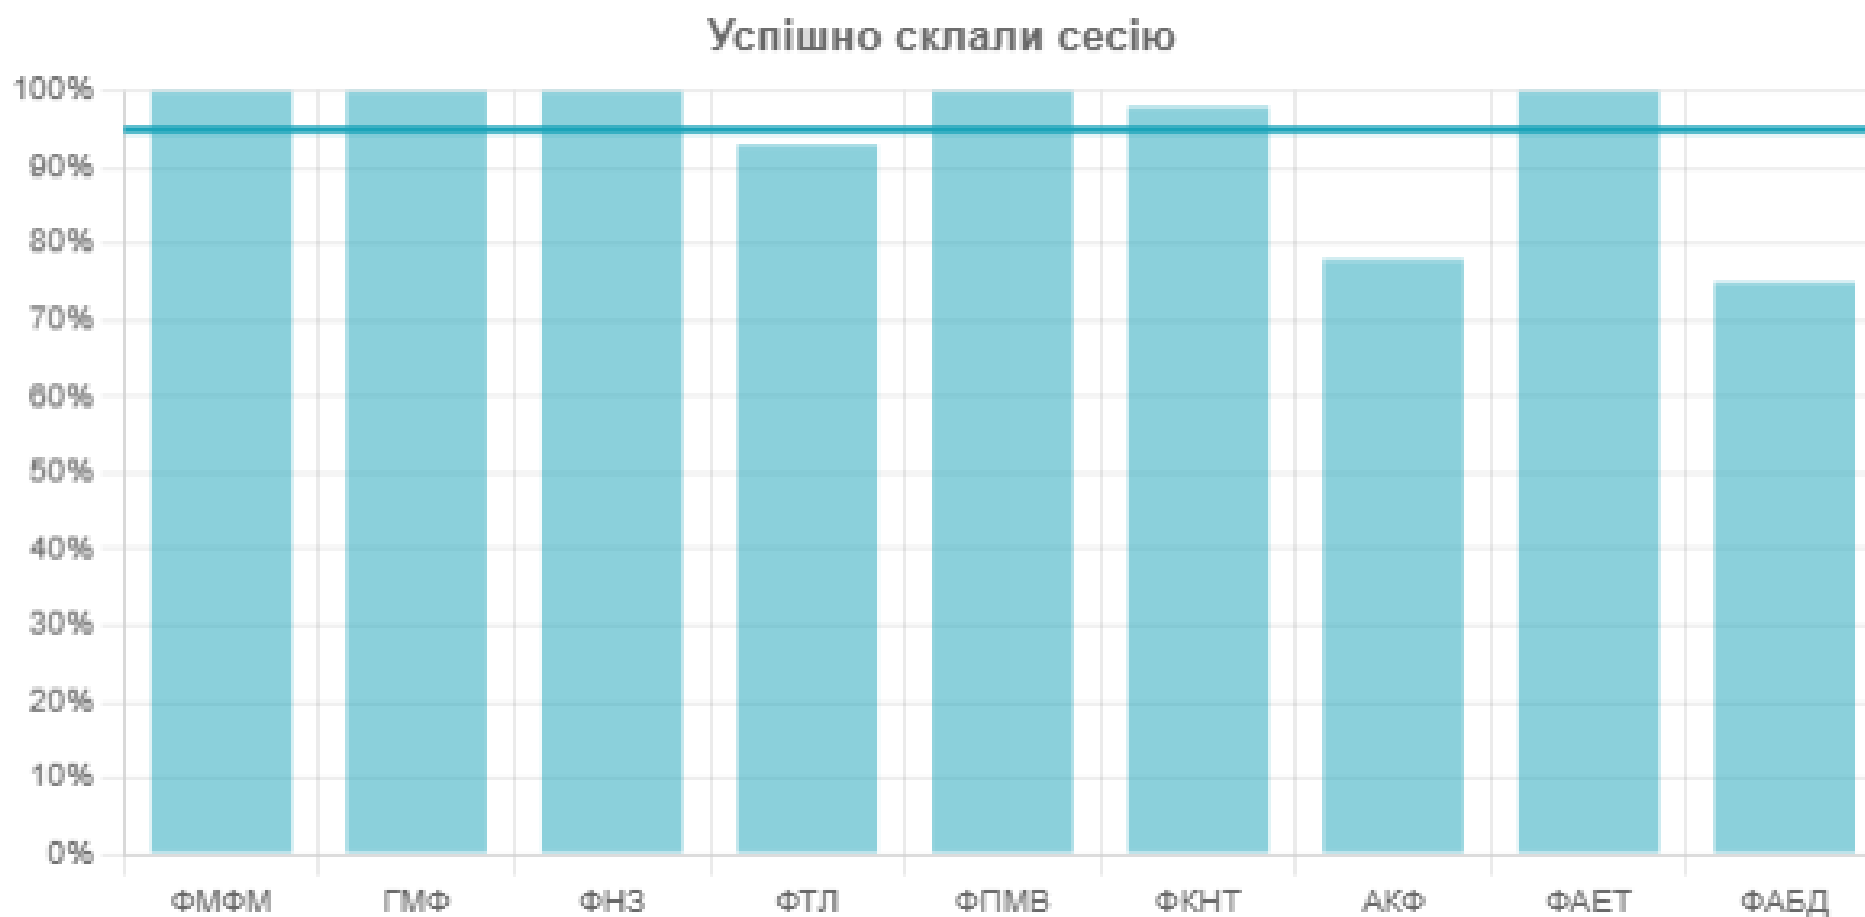

Показники абсолютної успішності студентів 3 курсу за результатами зимового семестрового контролю (бюджет)