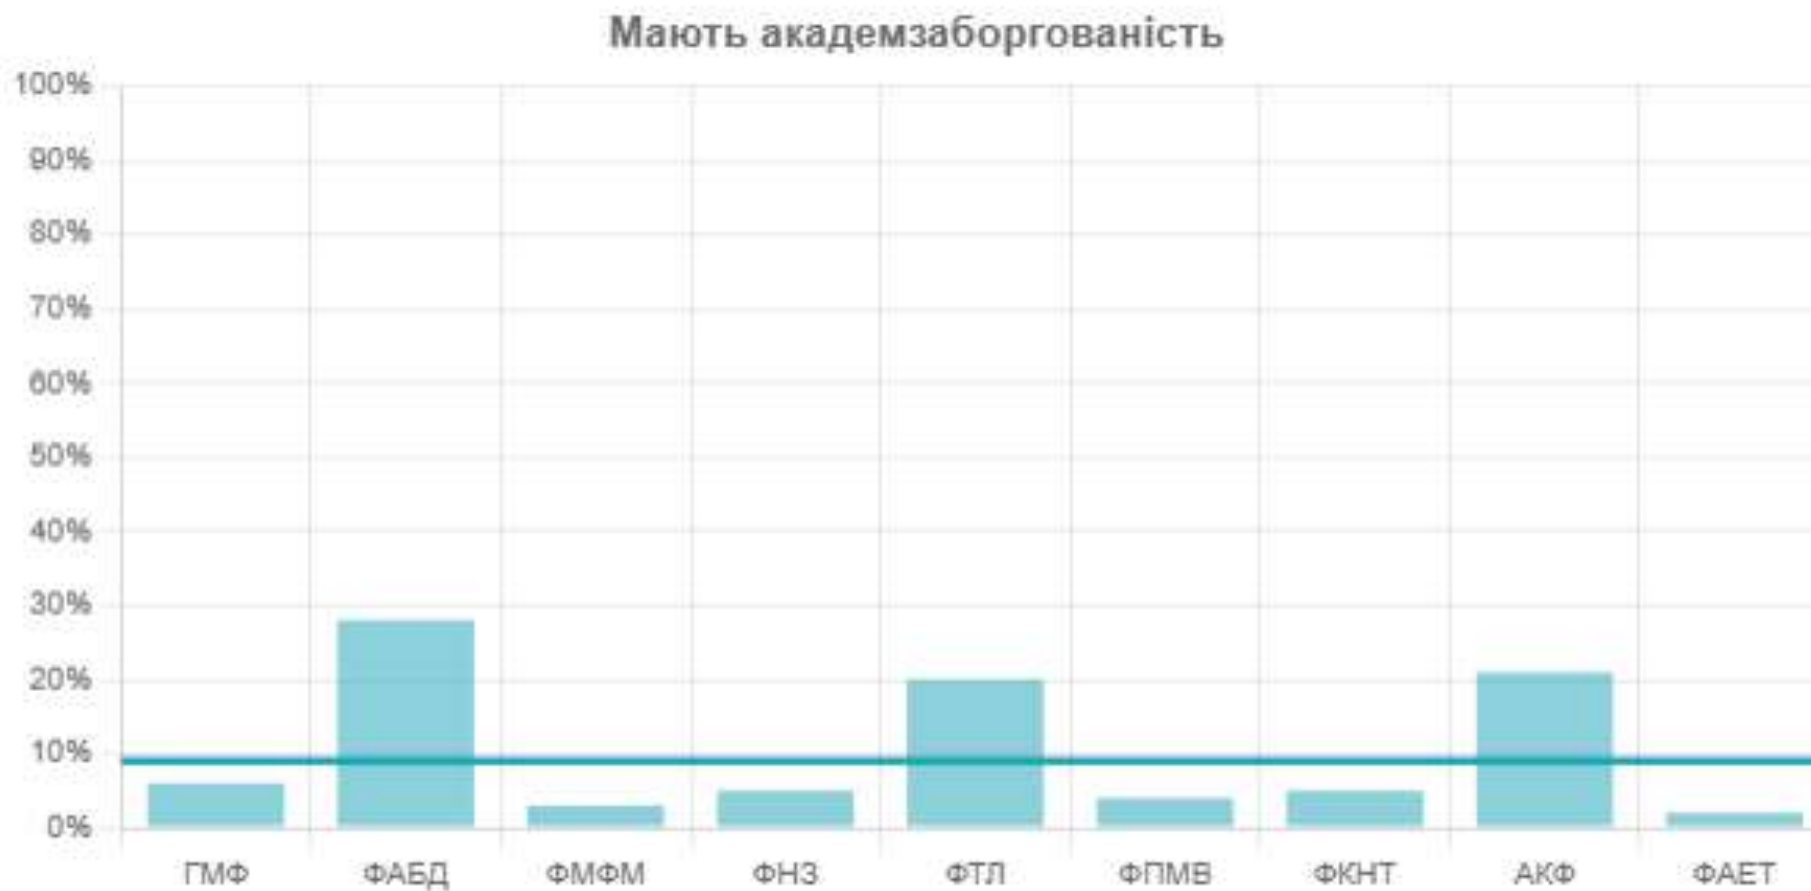

Показники абсолютної успішності студентів 1-4 курсів які мають заборгованість