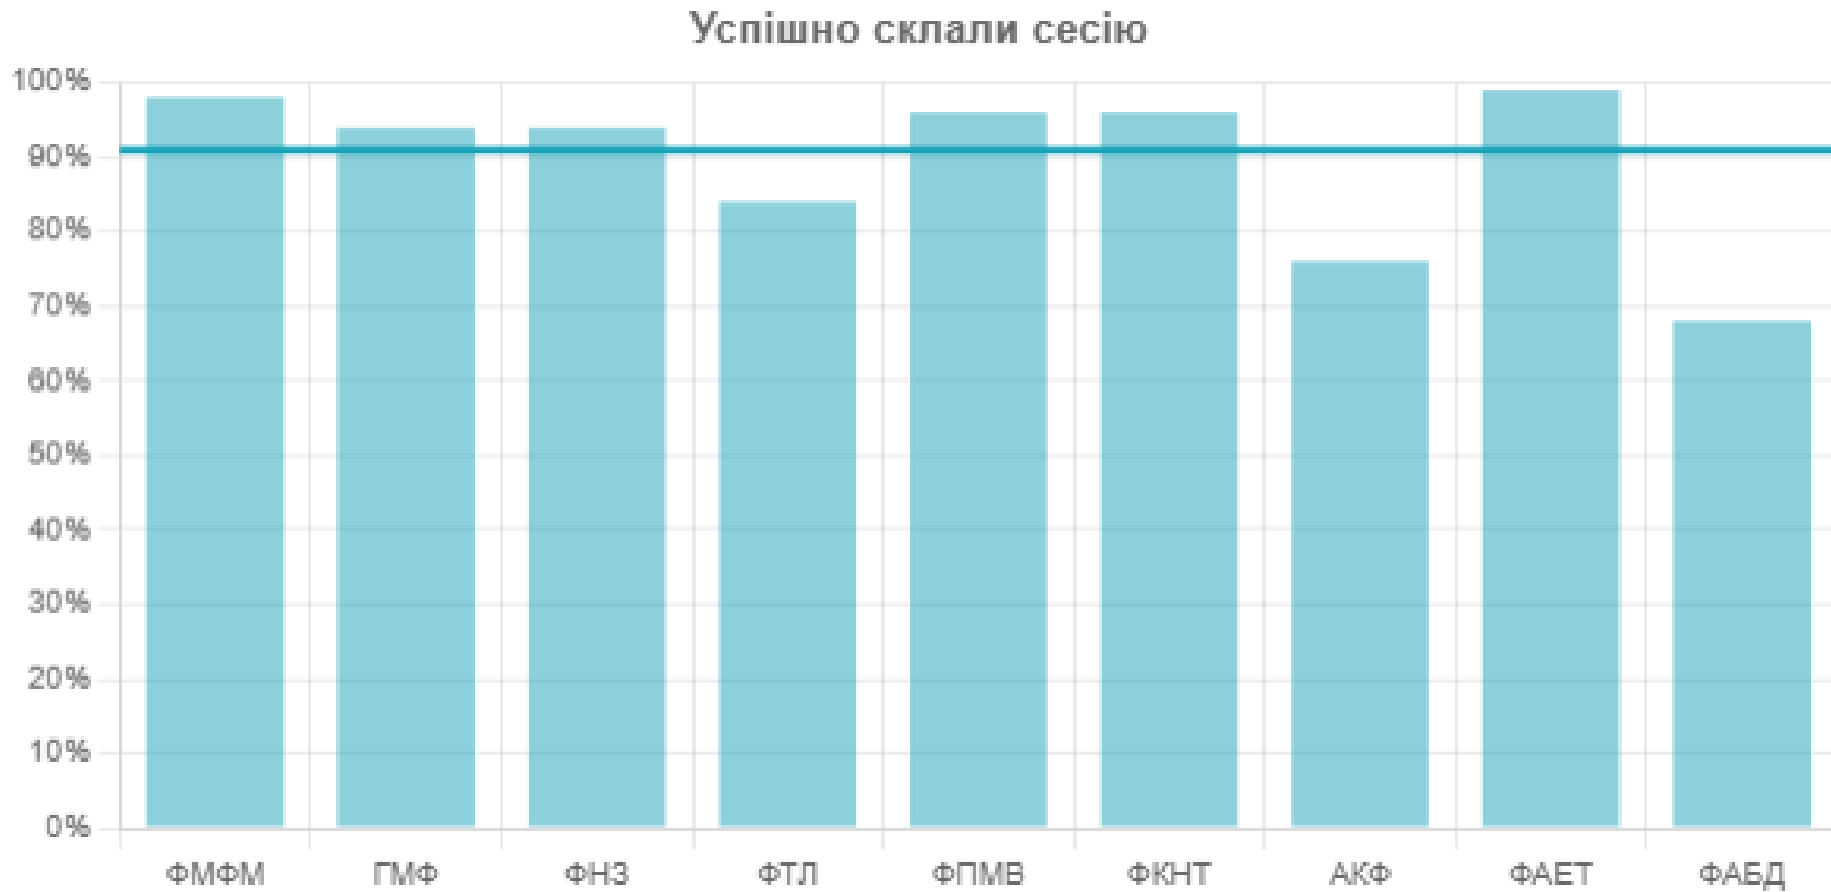

Показники абсолютної успішності студентів 3 курсу за результатами зимового семестрового контролю (бюджет/контракт)