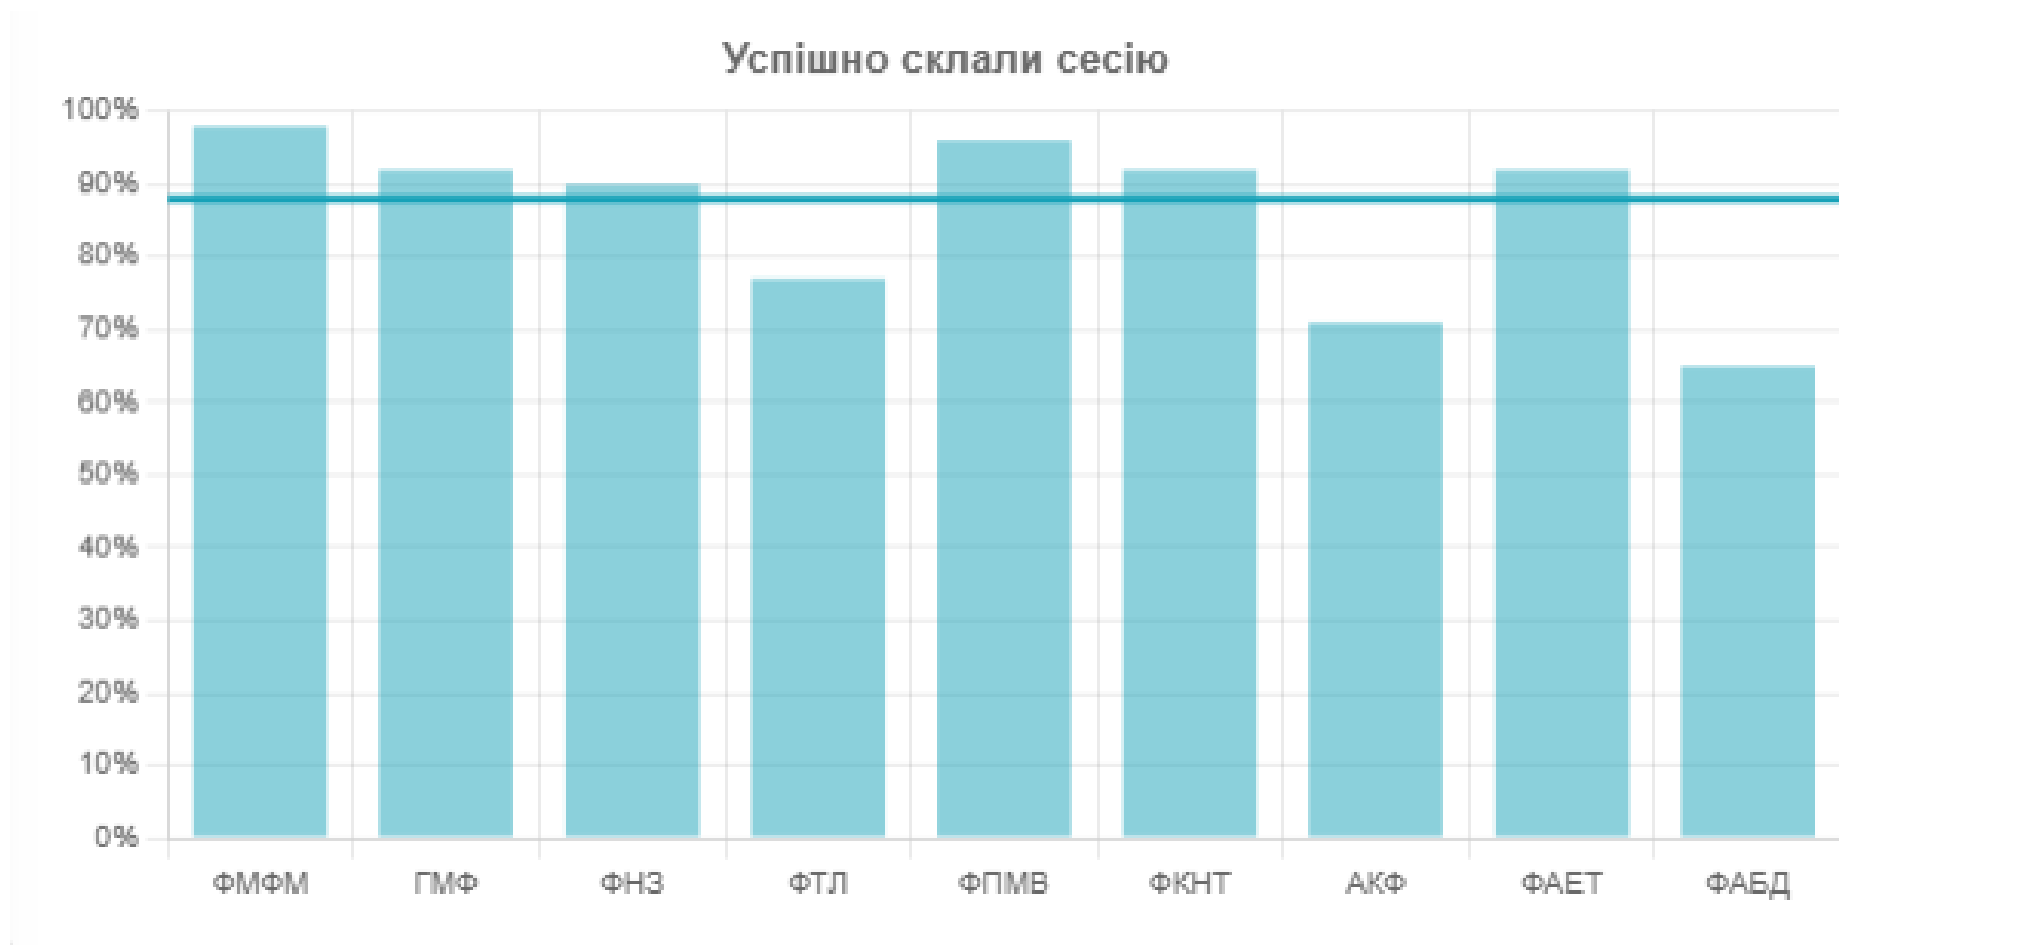

Показники абсолютної успішності студентів 3 курсу за результатами зимового семестрового контролю (контракт)