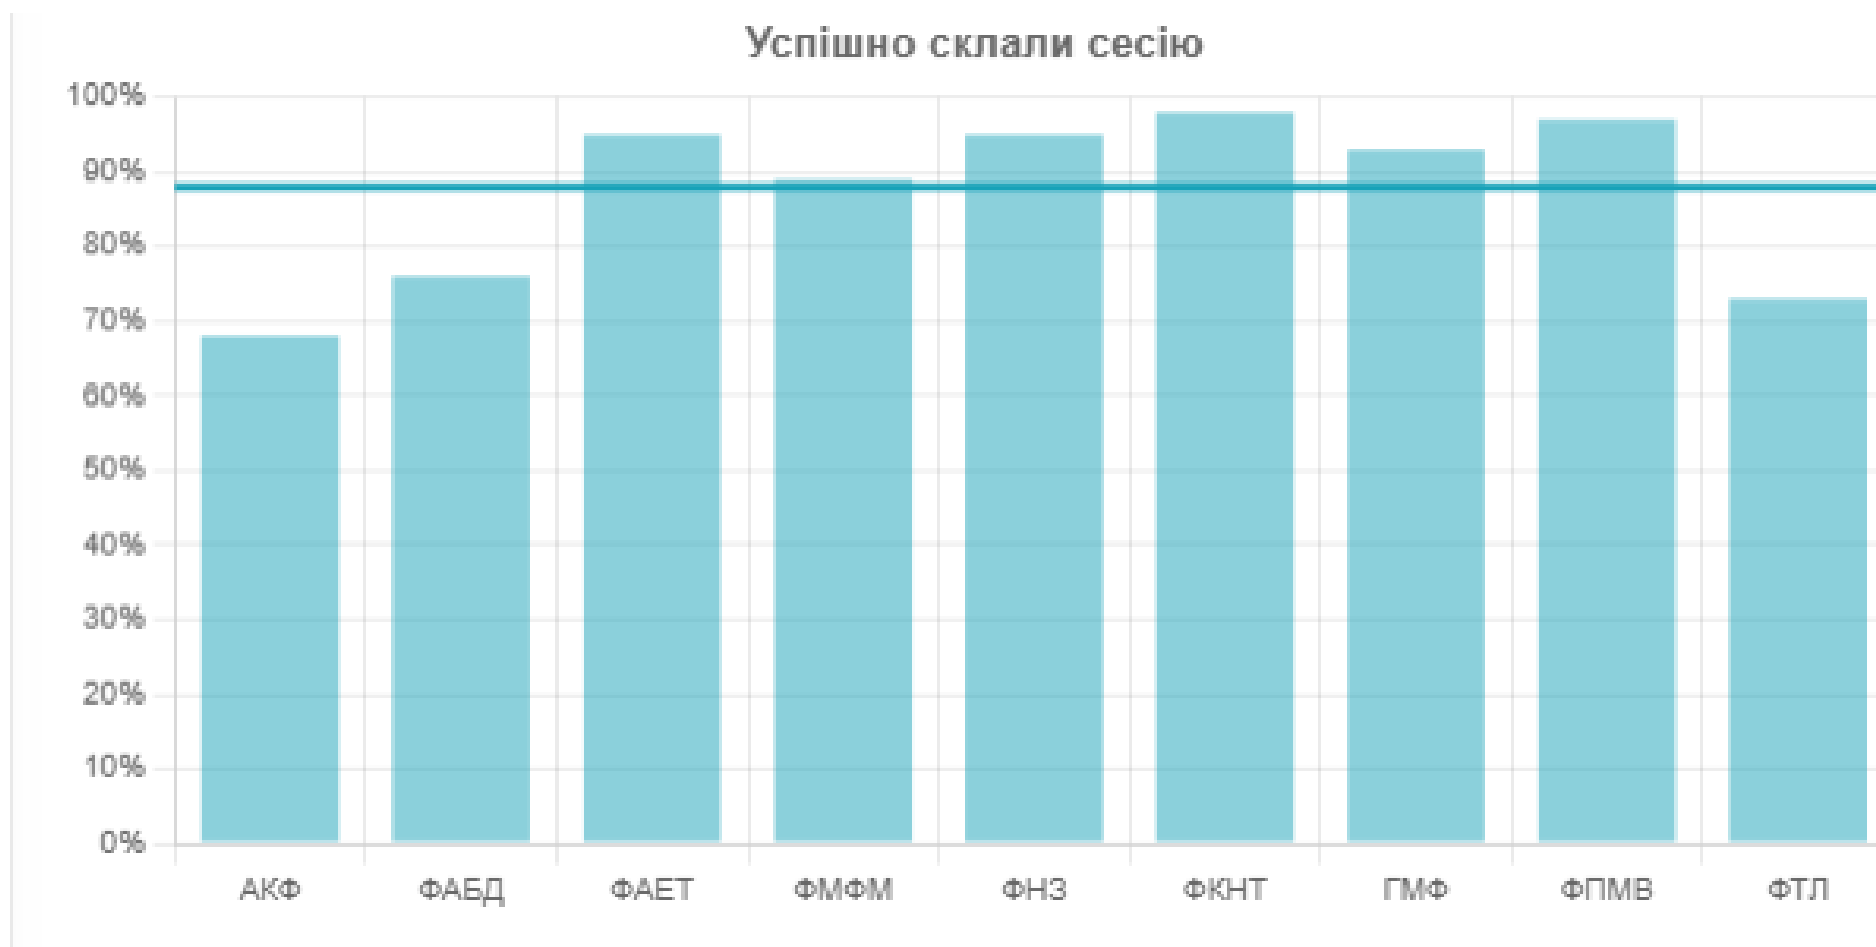

Показники абсолютної успішності студентів 1-4 курсів які мають заборгованість

Показники абсолютної успішності студентів 1-4 курсів які мають одну заборгованість

Мають одну академзаборгованість

Показники абсолютної успішності студентів 1-4 курсів які мають дві заборгованості

Мають дві академзаборгованості

Показники абсолютної успішності студентів 1-4 курсів які мають три і більше заборгованостей

Показники абсолютної успішності студентів 1 курсу магістратури за результатами зимового семестрового контролю (бюджет/контракт)