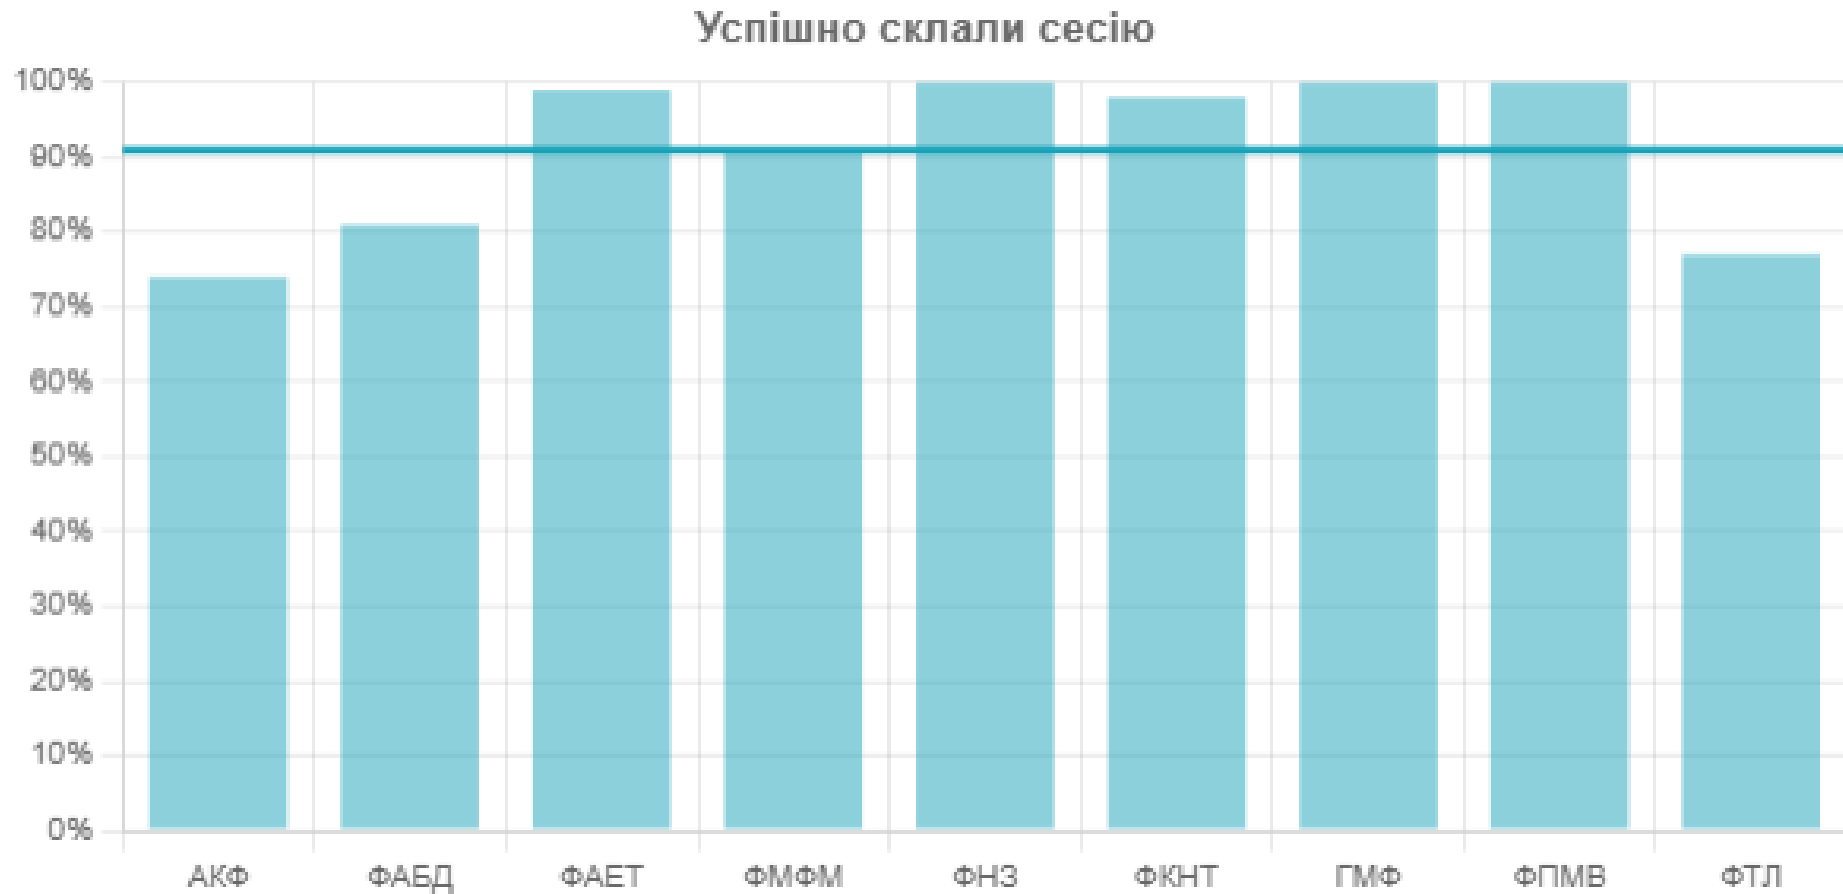

Показники абсолютної успішності студентів 1-4 курсів які мають заборгованість

Показники абсолютної успішності студентів 1-4 курсів які мають одну заборгованість

Мають одну академзаборгованість

Показники абсолютної успішності студентів 1-4 курсів які мають дві заборгованості

Мають дві академзаборгованості

Показники абсолютної успішності студентів 1-4 курсів які мають три і більше заборгованостей

Показники абсолютної успішності студентів 1 курсу магістратури за результатами зимового семестрового контролю (бюджет/контракт)

Показники абсолютної успішності студентів 1 курсу магістратури за результатами зимового семестрового контролю (бюджет)

Показники абсолютної успішності студентів 1 курсу магістратури за результатами зимового семестрового контролю (контракт)