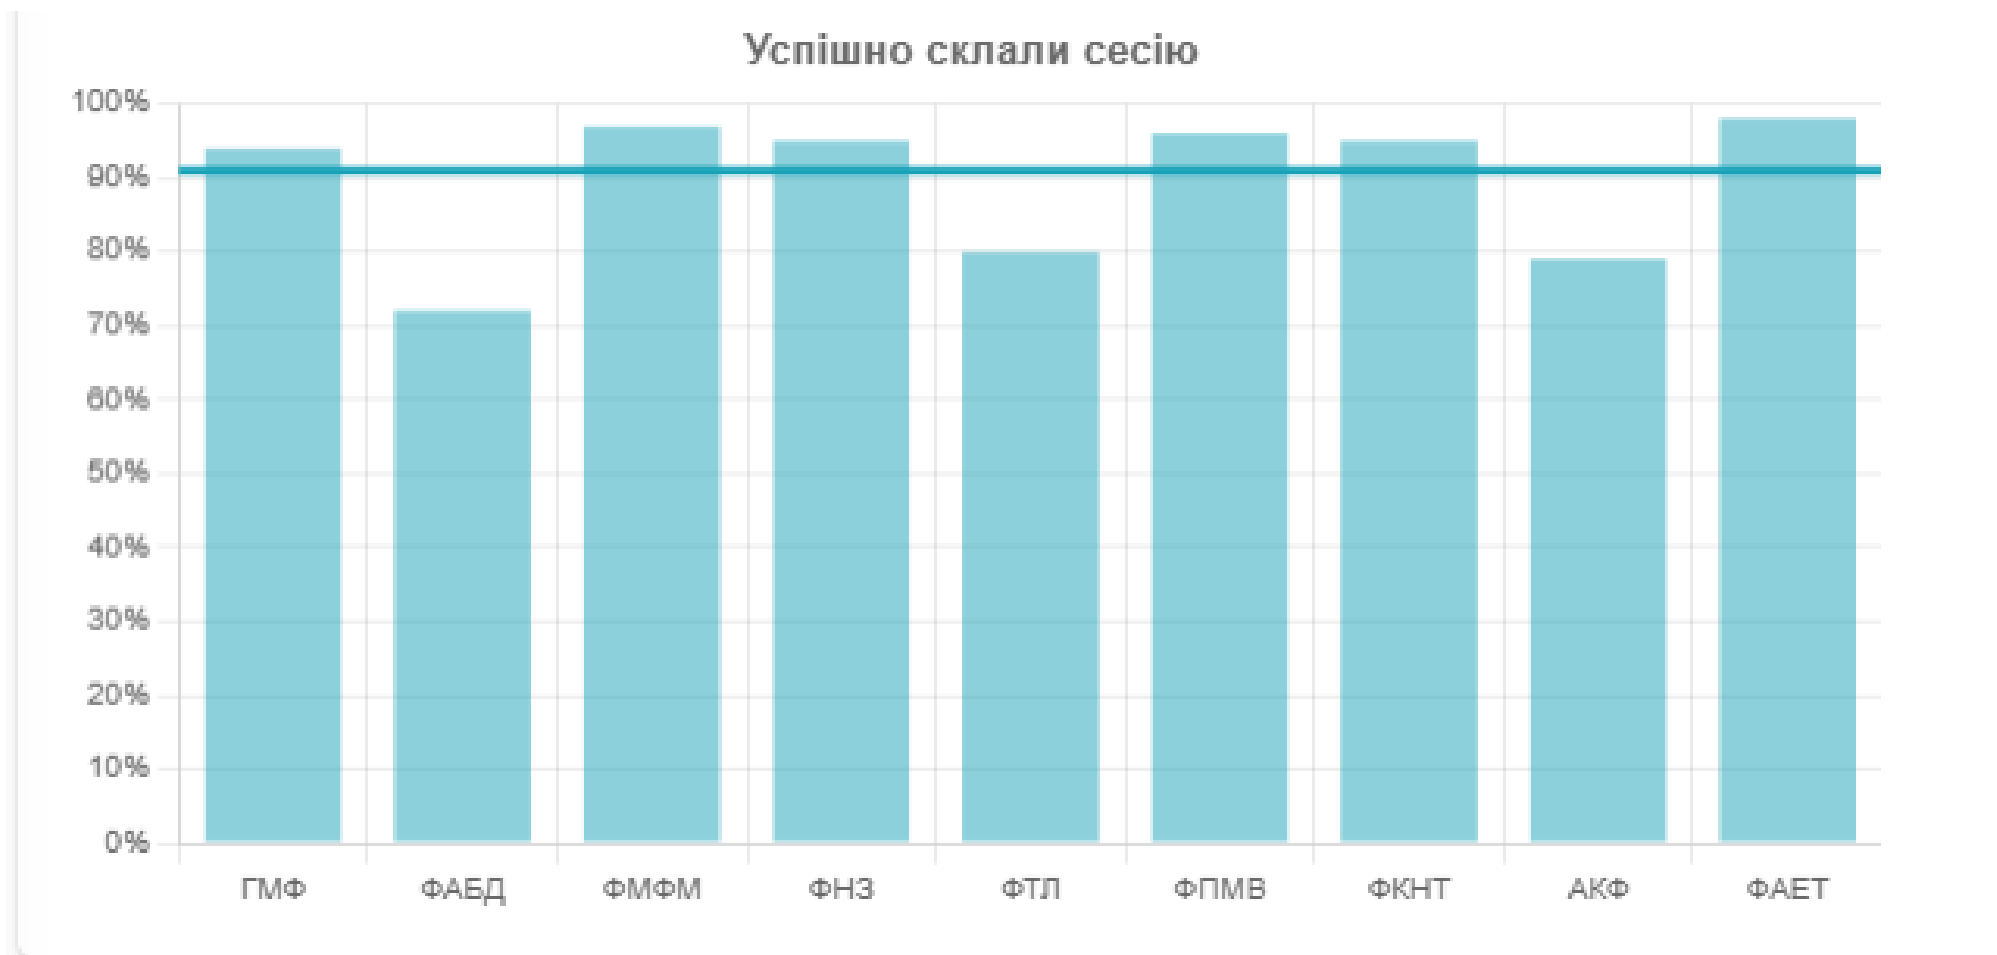

*Оцінювання
здобувачів вищої освіти
непарний семестр
2025-2026 навчальний рік
показники абсолютної успішності)*

Показники абсолютної успішності студентів 1-4 курсів за результатами зимового семестрового контролю (бюджет/контракт)

Показники абсолютної успішності студентів 1-4 курсів за результатами зимового семестрового контролю (бюджет)

Показники абсолютної успішності студентів 1-4 курсів за результатами зимового семестрового контролю (контракт)