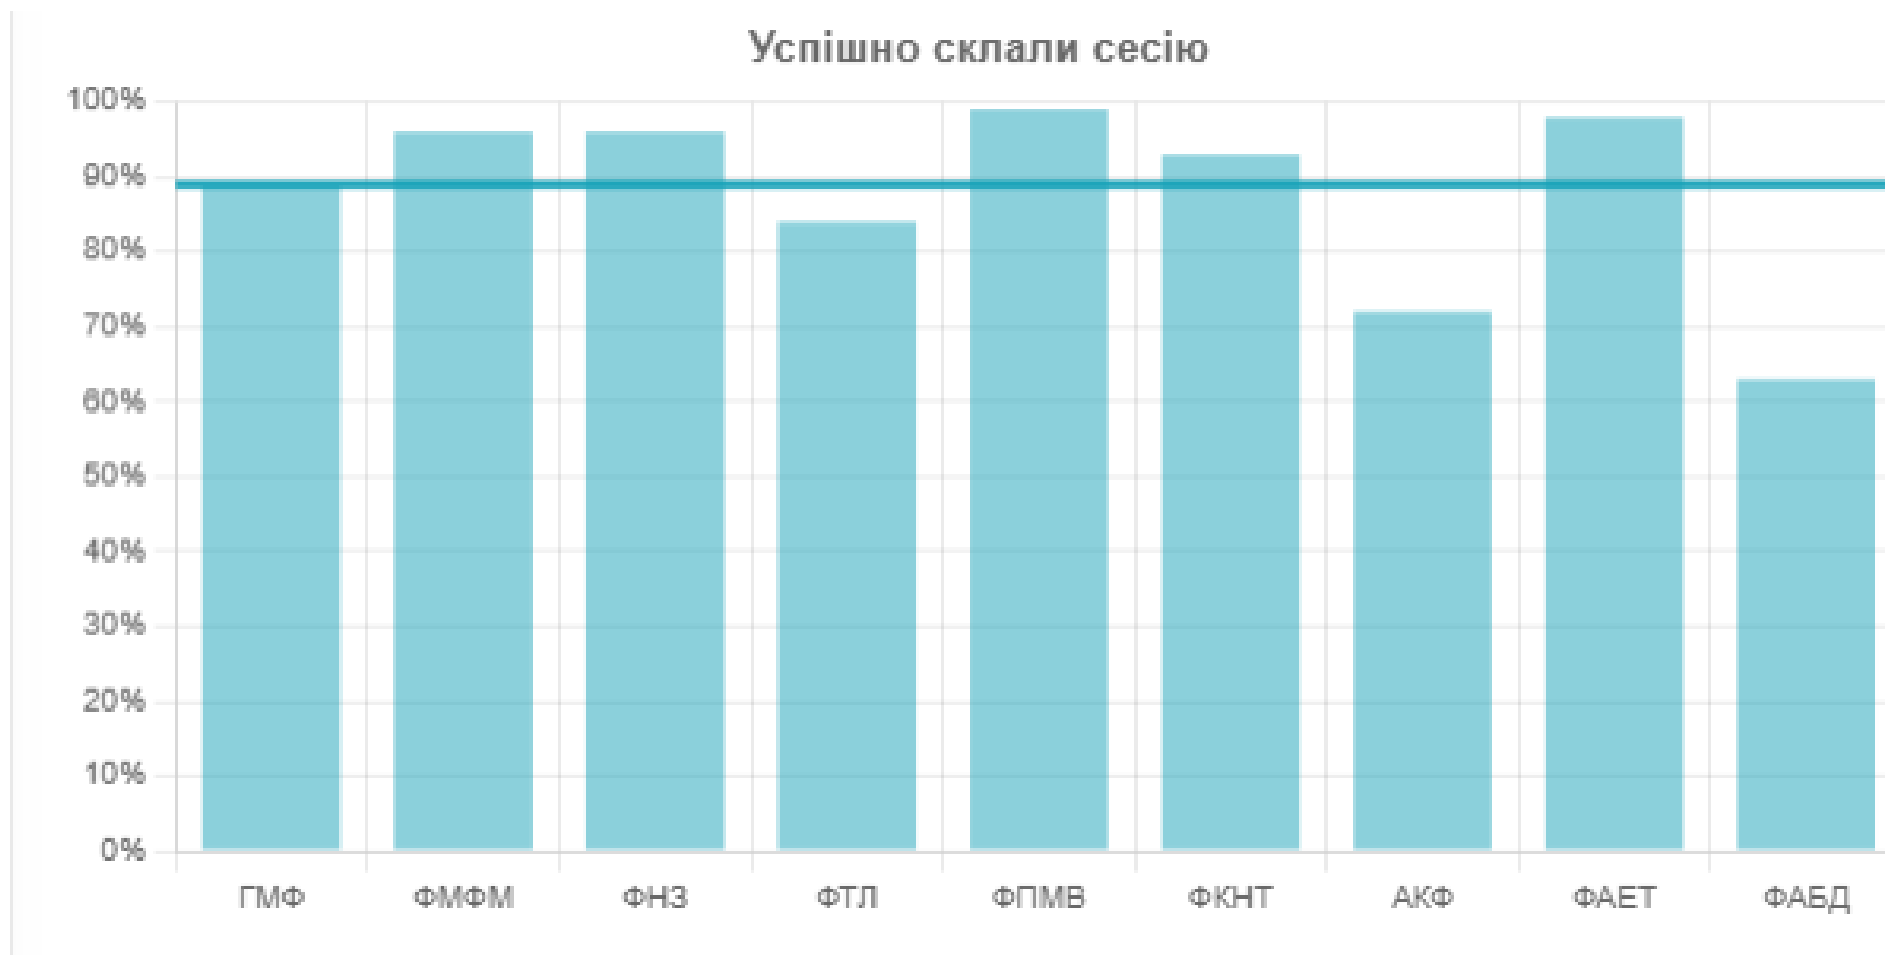

Показники абсолютної успішності студентів 1 курсу за результатами зимового семестрового контролю (бюджет/контракт)

Показники абсолютної успішності студентів 1 курсу за результатами зимового семестрового контролю (бюджет)

Показники абсолютної успішності студентів 1 курсу за результатами зимового семестрового контролю (контракт)

Показники абсолютної успішності студентів 2 курсу за результатами зимового семестрового контролю (бюджет/контракт)