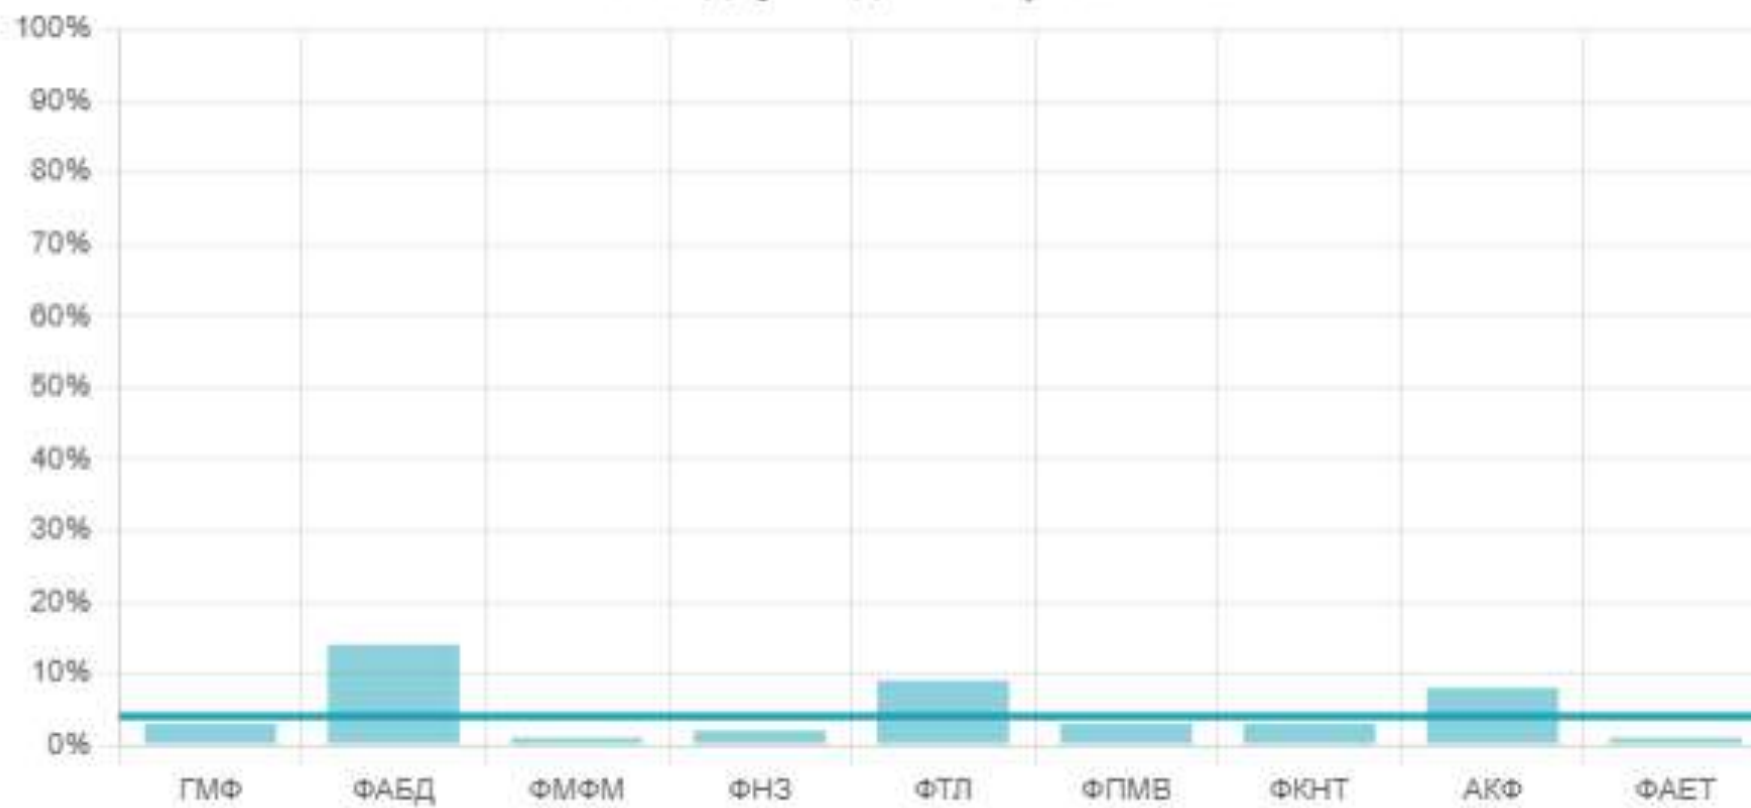

Показники абсолютної успішності студентів 1-4 курсів які мають заборгованість

Показники абсолютної успішності студентів 1-4 курсів які мають одну заборгованість

Мають одну академзаборгованість

Показники абсолютної успішності студентів 1-4 курсів які мають дві заборгованості