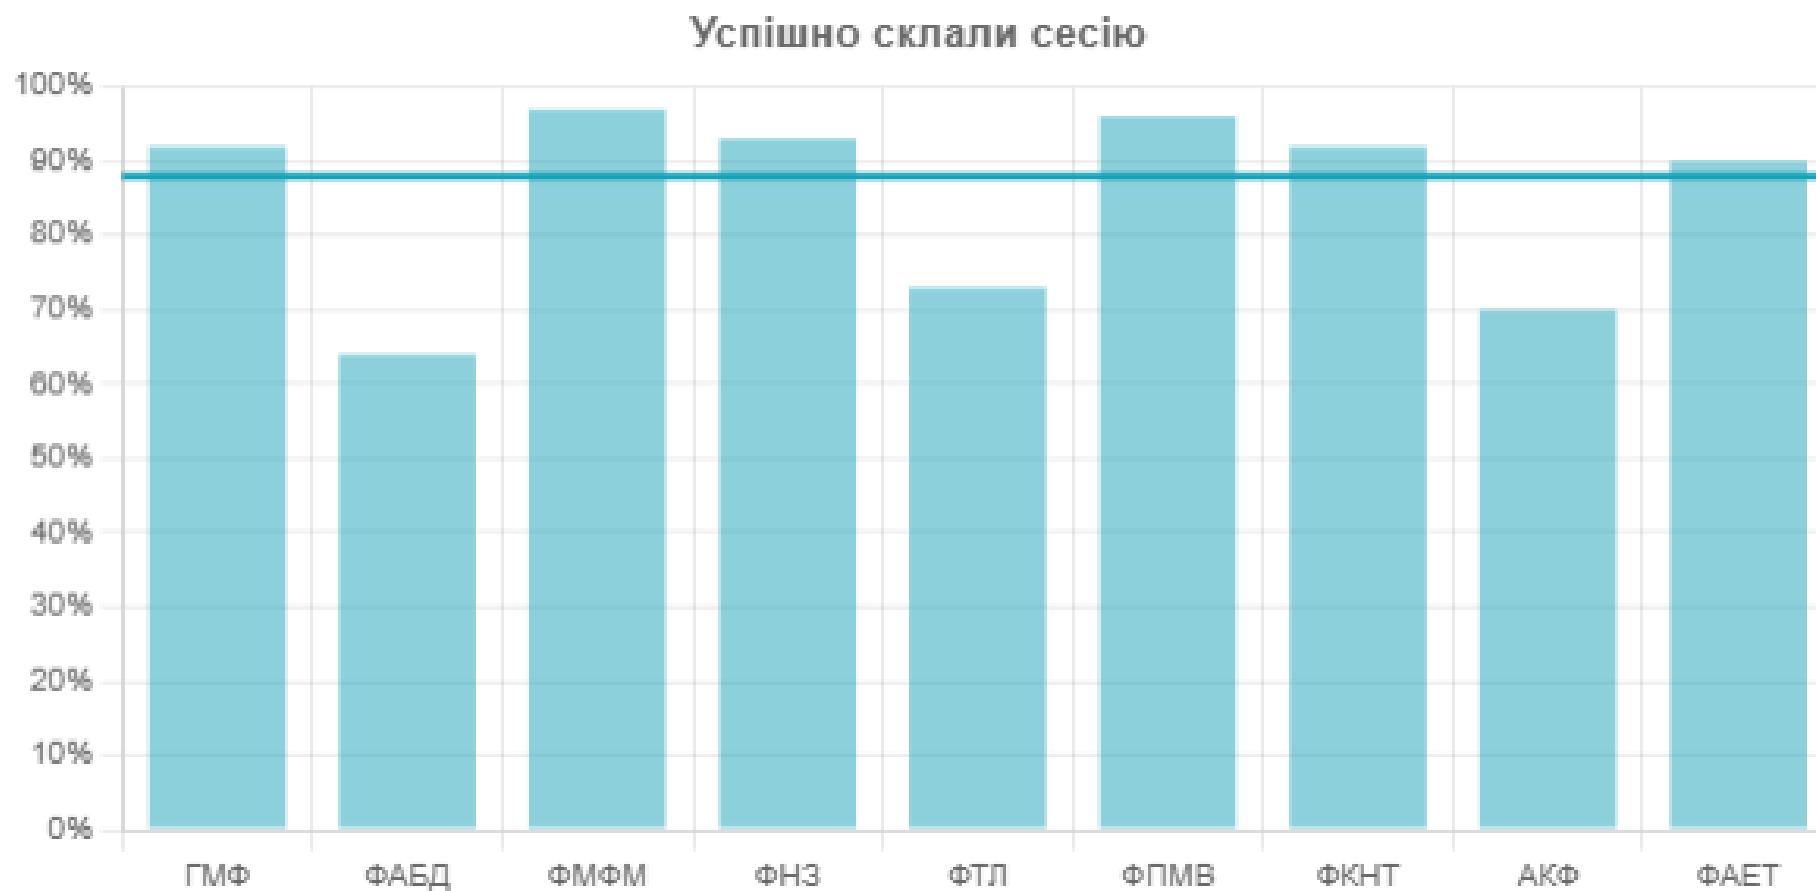

*Оцінювання
здобувачів вищої освіти
непарний семестр
2025-2026 навчальний рік
показники абсолютної успішності)*

Показники абсолютної успішності студентів 1-4 курсів за результатами зимового семестрового контролю (бюджет/контракт)

Показники абсолютної успішності студентів 1-4 курсів за результатами зимового семестрового контролю (бюджет)

Показники абсолютної успішності студентів 1-4 курсів за результатами зимового семестрового контролю (контракт)