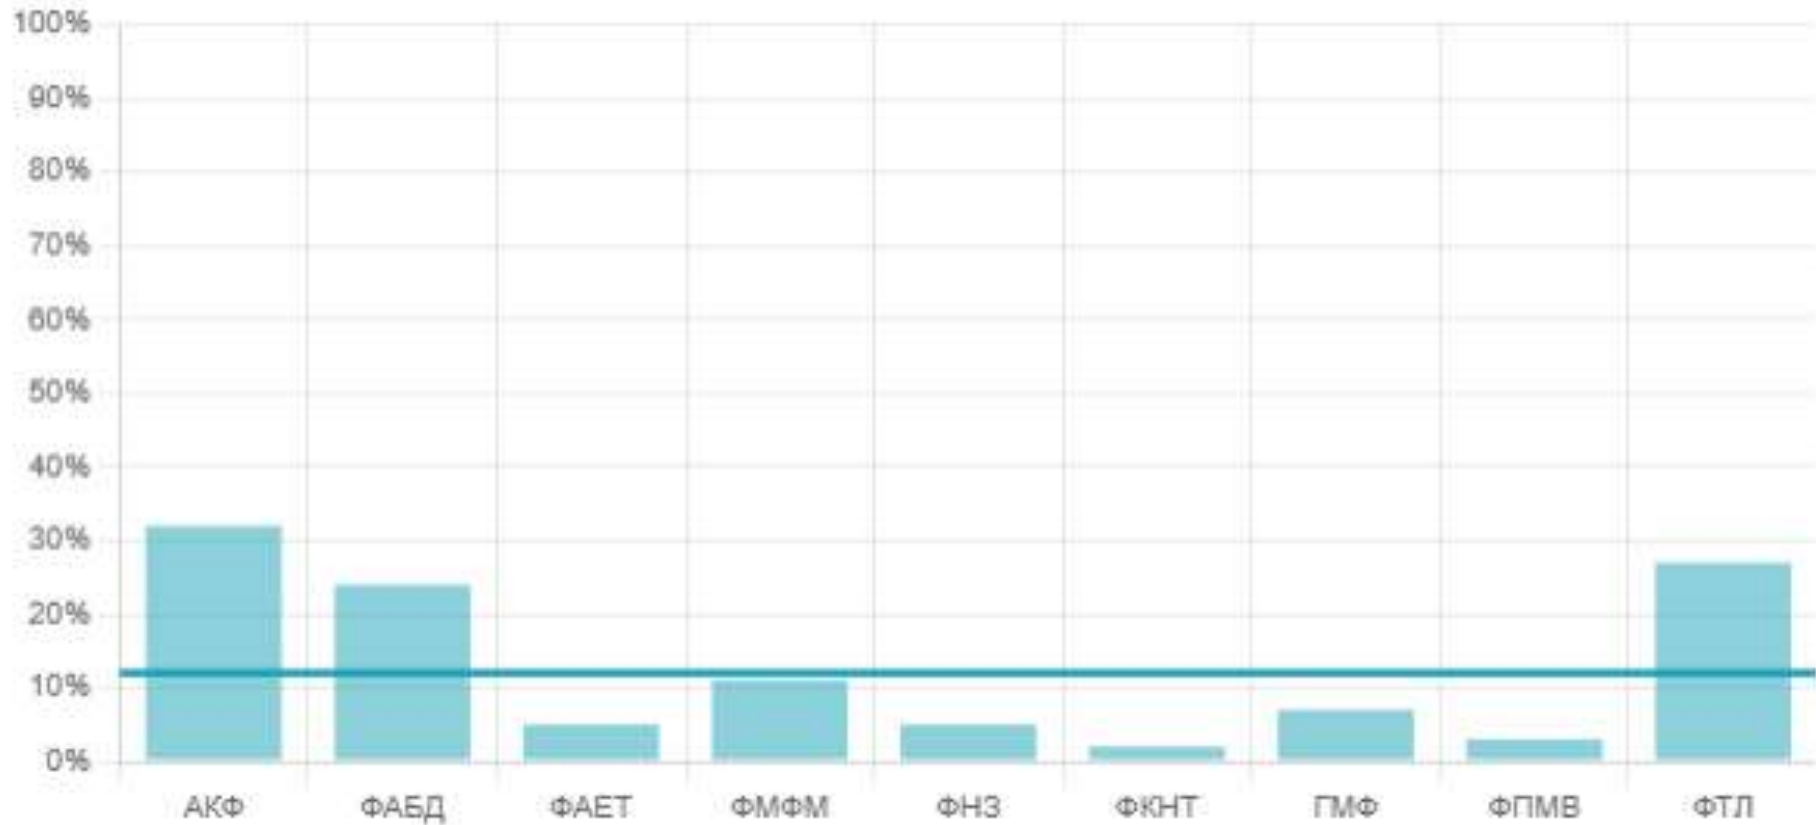

Показники абсолютної успішності студентів 1 курсу магістратури які мають заборгованість

Мають академзаборгованість