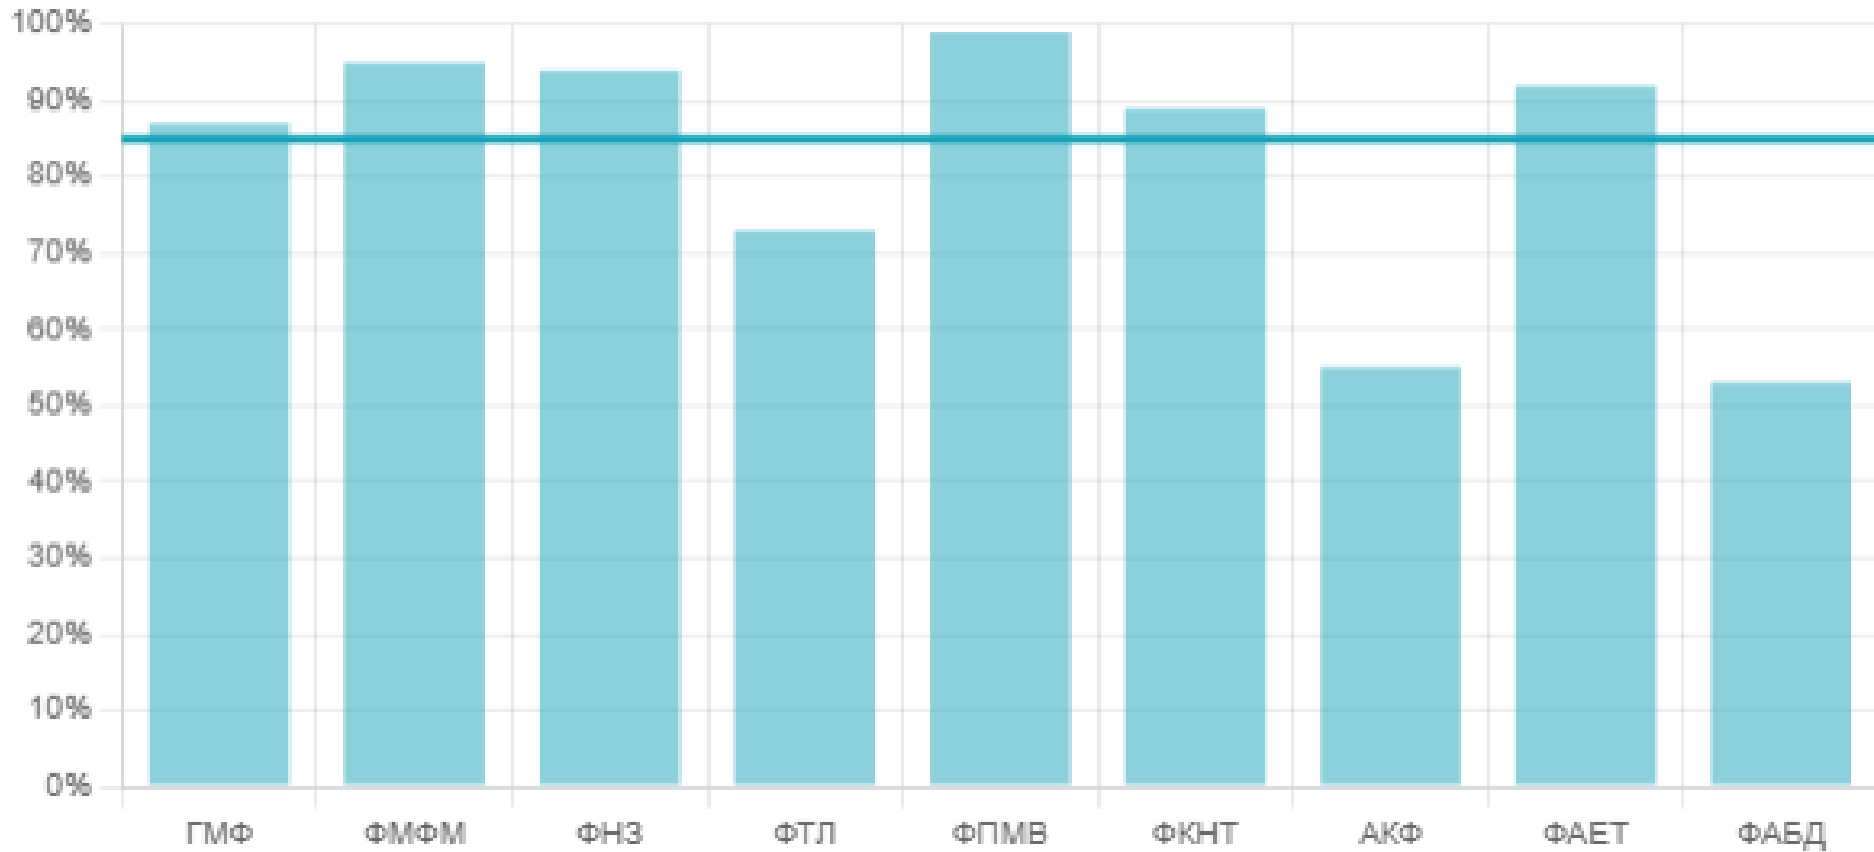

Показники абсолютної успішності студентів 2 курсу за результатами зимового семестрового контролю (контракт)

Успішно склали сесію