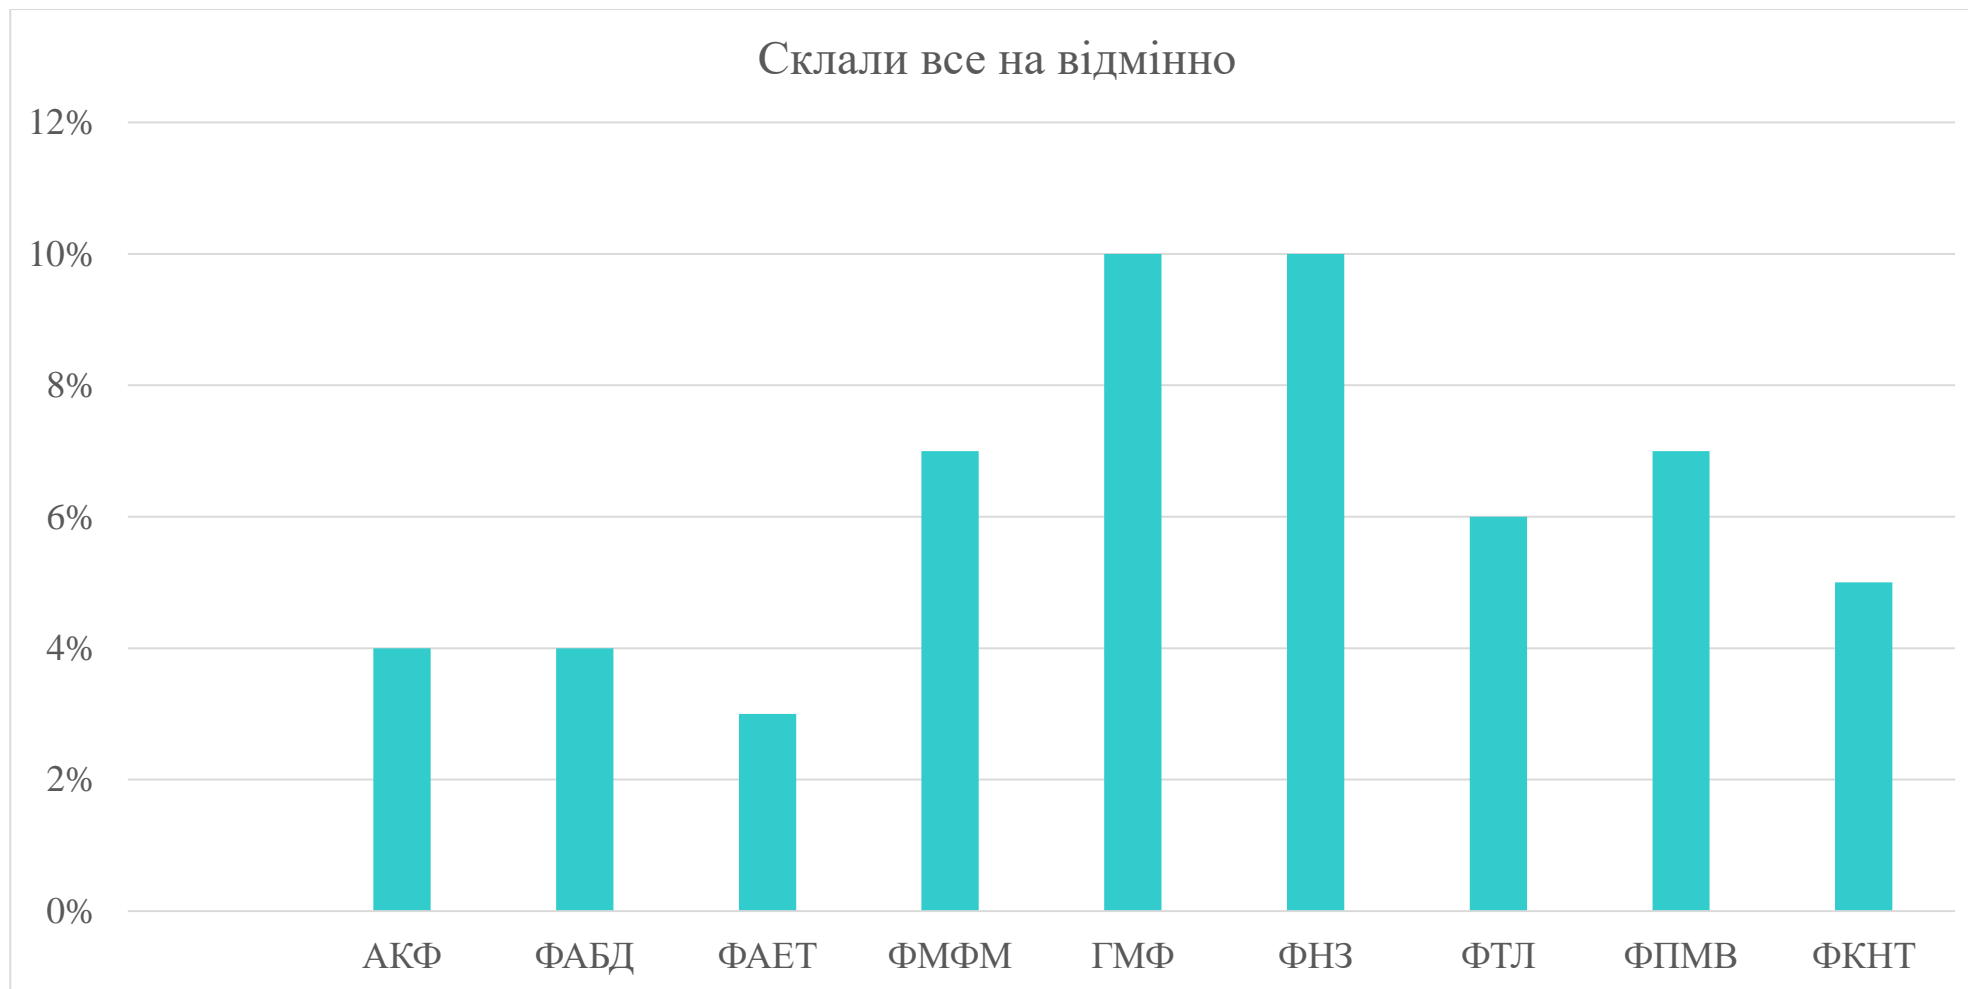

Показники абсолютної успішності студентів 1-4 курсів які склали все на відмінно